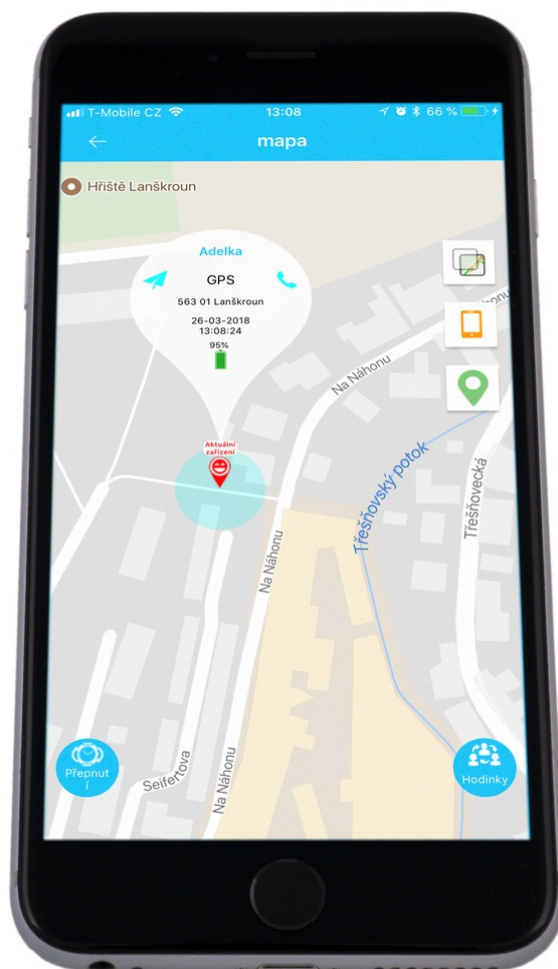

### GPS lokátorem Helmer LK 707 - pohyb dětí máte pod kontrolou

**Dětské hodinky se zabudovaným GPS lokátorem Helmer LK 707** dají dětem ponětí o čase a rodičům zase klid a informaci o tom, kde se jejich ratolest nachází. Zařízení totiž umožňuje **příjem signálu z GPS satelitů a GSM/GPRS sítí** a na základě těchto dat následně lokalizovat polohu hodinek – které jsou umístěny ideálně na zápěstí vašeho dítěte. Informace o výskytu **zasílá ve formě souřadnic do mobilní aplikace** a s pomocí funkce **Fotoprint** zanese tato data na mapu a vykreslí i případnou trasu.

Funkce **Geofence** zase slouží k tomu, aby dětské hodinky s lokátorem **Helmer LK 707** neopustily požadovaný prostor. V případě překročení virtuální hranice budete informováni pomocí obdržené zprávy. Kromě primární kontrolní funkce slouží **hodinky Helmer LK 707** také k **telefonování až na 10 přednastavených čísel**. 2 telefonní čísla slouží pro rychlé volání a nechybí ani možnost odposlechu zvuku v okolí, **přijímání SMS** či **nahrávání hlasových zpráv**.