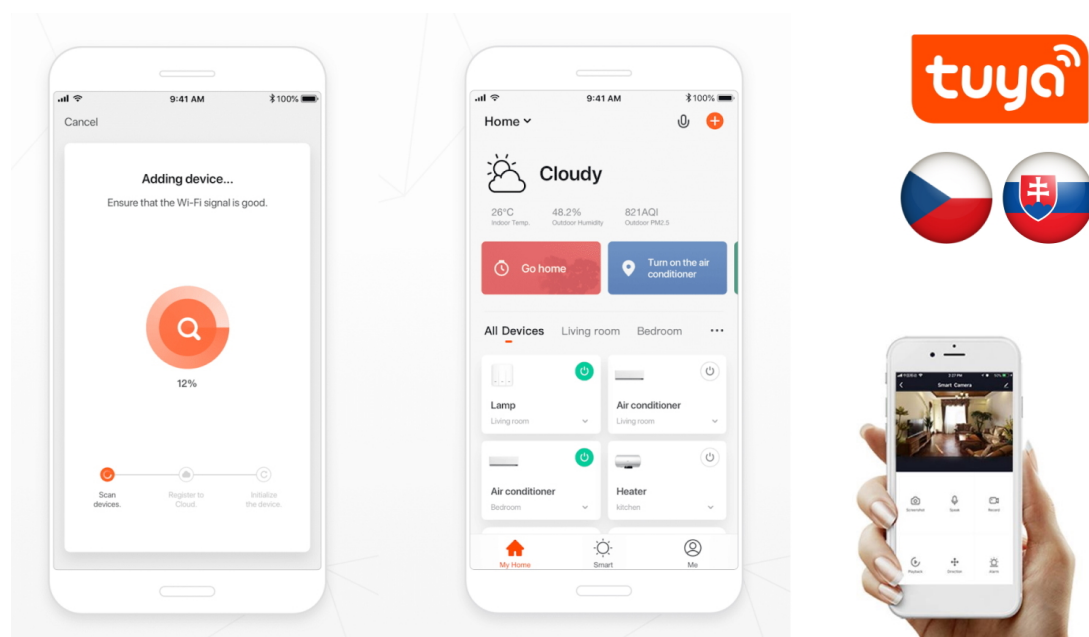

IMMAX NEO HIPODROMO 42W BÍLÉ

Cena celkem:	7 047 Kč (bez DPH: 5 824 Kč)
Běžná cena:	7 752 Kč
Ušetříte:	705 Kč
Kód zboží:	OSVIMM1055
Part No.:	07077L
Záruka:	36 měs.
Stav:	Nové zboží

Popis

Cesta k luxusnímu smart osvětlení s lustrem IMMAX NEO HIPODROMO

Závěsné svítidlo IMMAX NEO HIPODROMO je vhodné pro osvětlení kuchyně či jídelny. Vyznačuje se stylovým oválným designem, který vnese **luxus** do vašeho interiéru a současně nezabere příliš mnoho prostoru. Součástí je rovněž **dálkový ovladač Zigbee 3.0** pro snadné a rychlé nastavení intenzity jasu nebo odstínu bílého světla, takže jednoduše vytvoříte klidnou nebo intimní atmosféru k večeři či naopak dostatečně silné světlo pro pracovní činnosti. Smart lustr **IMMAX NEO HIPODROMO** je kompatibilní s **chytrou bránou Immax NEO** lze jej zapojit do chytrého systému ve vaší domácnosti a pohodlně ovládat skrze aplikaci Immax NEO. Dále je kompatibilní se systémy:

- Amazon Alexa
- Google Assistant
- Apple Siri
- Aplikace iOS a Android

Nadstandardní LED závěsné stropní svítidlo ideální pro osvětlení jídelního stolu či kuchyňského ostrůvku ve vaší chytré domácnosti. Svítidlo lze propojit s chytrou bránou **IMMAX NEO** a ovládat tak celou síť domácích světelných zdrojů skrze dálkový ovladač či aplikaci v mobilním telefonu. Dálkový ovladač **Zigbee 3.0** je součástí balení.

Vstupní napětí: AC 100-240 V

Rozměry: 1200 x 300 x 40 mm

Délka závěsu: 1200 mm

Barva: bílá

Energetická třída (EEI): F

TuyaSmart:

[Aplikace pro Android](#)

[Aplikace pro iOS](#)