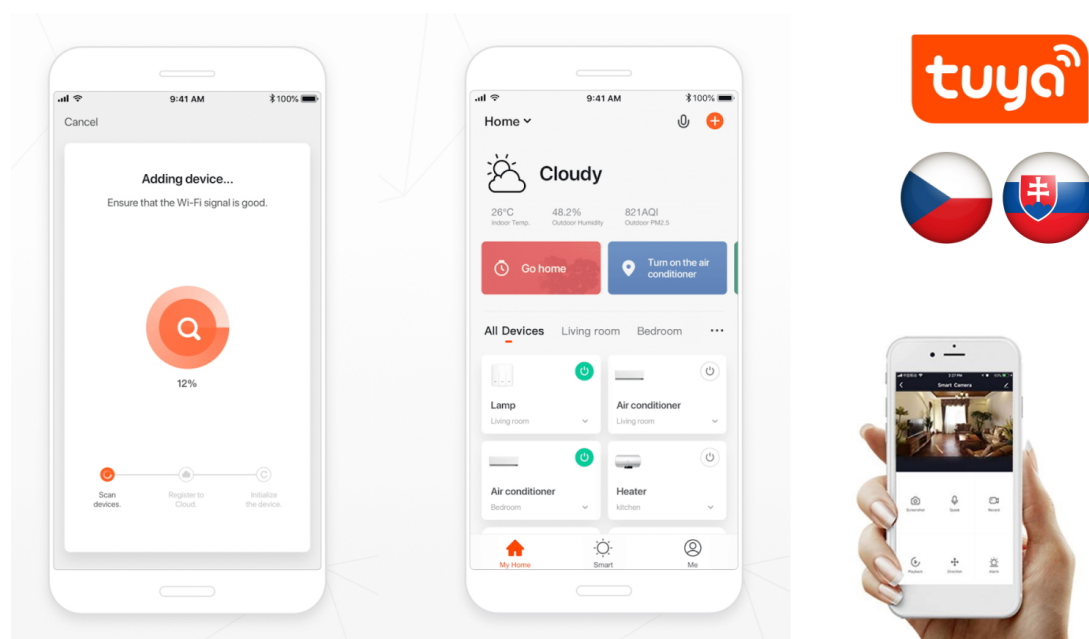

Kromě **ovladače Zigbee 3.0** osvětlení IMMAX NEO LIMITADO podporuje rovněž systémy:

- iOS a Android
- Amazon Alexa
- Apple Siri zkratky
- Google Assistant
- Philips HUE

Nechybí ani kompatibilita s **chytrou bránou Immax NEO**, díky čemuž model **IMMAX NEO LIMITADO** snadno zapojíte do systému chytrého osvětlení v domácnosti a budete schopni jej ovládat skrze aplikaci ve smartphonu nebo tabletu.

IMMAX NEO LIMITADO 39 W

Designové LED závěsné stropní svítidlo pro chytrou domácnost. Svítidlo lze propojit s chytrou bránou **IMMAX NEO** a ovládat tak celou síť domácích světelných zdrojů skrze dálkový ovladač či aplikaci v mobilním telefonu. Dálkový ovladač **Zigbee 3.0** je součástí balení.