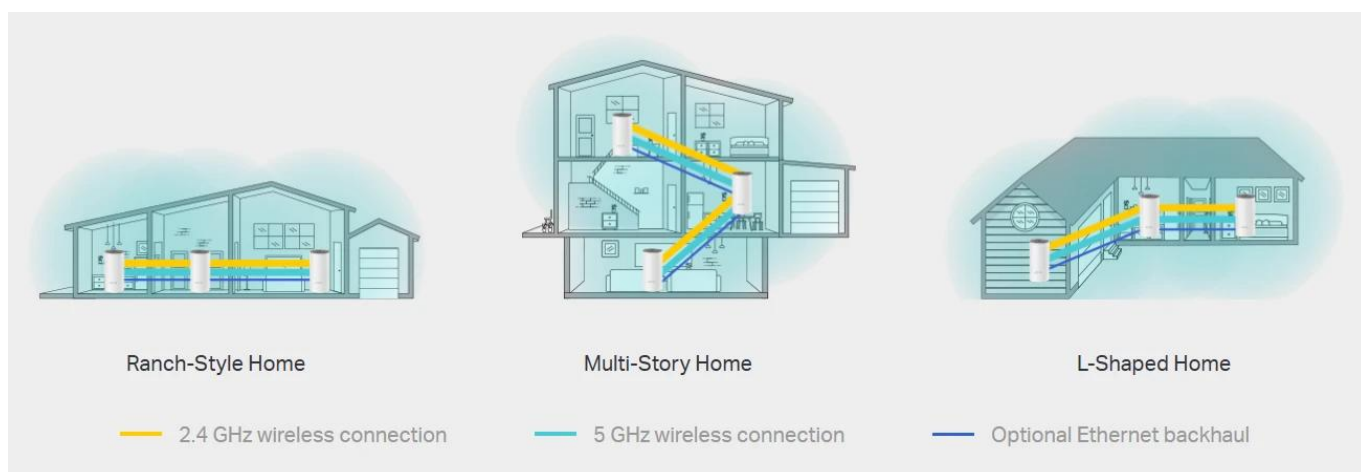

### TP-Link Deco E4 3 ks - AC1200 Wi-Fi mesh systém

- **Celoplošné Wi-Fi pokrytí** - Deco využívá systém jednotek k dosažení bezproblémového Wi-Fi pokrytí - eliminuje slabé oblasti signálu jednou provždy
- **Bezproblémový roaming** - Díky pokročilé Deco síťové technologii jednotky spolupracují na vytvoření jednotné sítě s jediným názvem. Zařízení se automaticky přepíná mezi jednotkami při pohybu po domě
- **Rozsáhlé pokrytí** - Trojbalení Deco E4 poskytuje Wi-Fi pokrytí na ploše až 370 m<sup>2</sup>. Pokud to nestačí, kdykoli přidejte další jednotku pro zvýšení pokrytí
- **Rychlé připojení AC1200** - Poskytuje rychlé a stabilní spojení rychlostí až 1167 Mb/s a spolupracuje s hlavními poskytovateli internetových služeb
- **Vysoká kapacita** - Dokáže zvládnout provoz i z nejrušnějších sítí a poskytuje připojení bez zpoždění až pro 100 zařízení
- **Rodičovská kontrola** - Omezuje čas online a blokuje nevhodné webové stránky podle jedinečných profilů vytvořených pro každého člena rodiny
- **Snadná instalace** - Instalace s aplikací Deco, která vás provede každým krokem, je jednodušší než kdy jindy

### Zabiják mrtvé Wi-Fi zóny

Deco E4 je nejjednodušší způsob, jak zaručit silný signál Wi-Fi v každém rohu vašeho domova až na ploše 370 m<sup>2</sup> (3balení). Bezdrátové připojení a volitelná síť Ethernet backhaul spolupracují na propojení jednotek Deco a poskytují ještě vyšší síťové rychlosti a skutečně bezproblémové pokrytí. Chcete více pokrytí? Stačí přidat další jednotku Deco.

### Bezproblémový roaming s jedním názvem Wi-Fi

TP-Link Mesh znamená, že jednotky Deco spolupracují na vytvoření jedné jednotné sítě. Váš telefon nebo tablet se automaticky připojí k nejrychlejší jednotce Deco, když se pohybujete doma a vytváří skutečně bezproblémový Wi-Fi zážitek.

Na rozdíl od tradičních řešení, kde musíte ručně přepínat mezi různými sítěmi, Mesh technologie zajišťuje plynulé připojení bez přerušení.