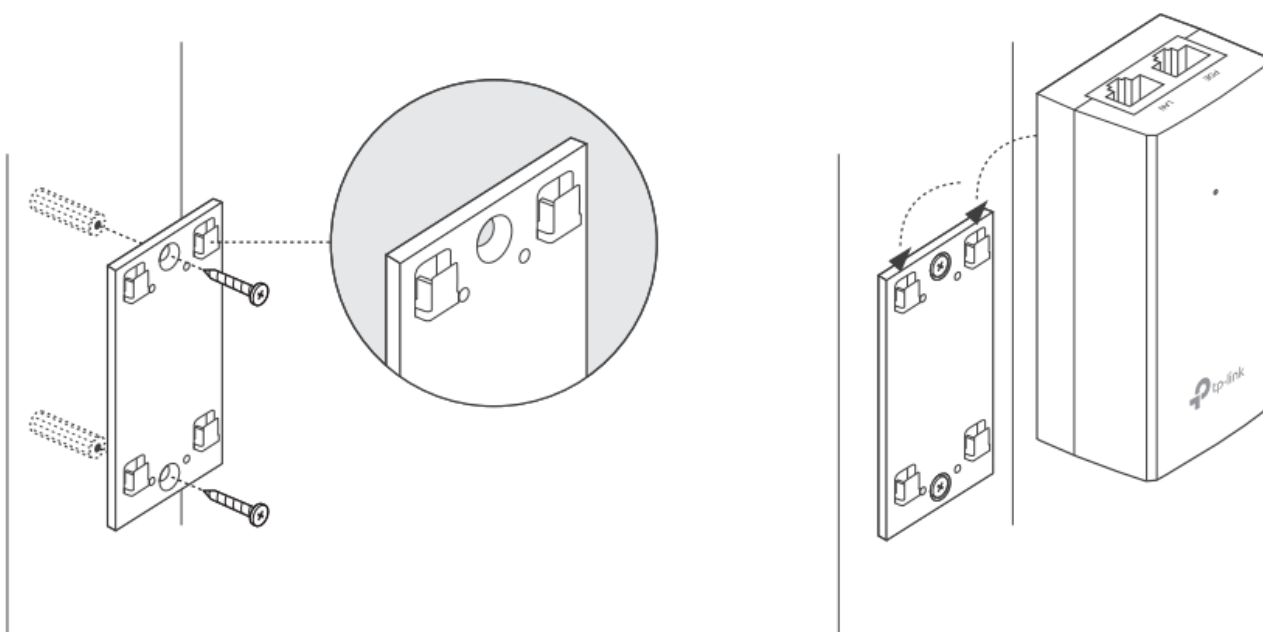

TP-LINK TL-POE2412G

Cena celkem:	449 Kč (bez DPH: 371 Kč)
Běžná cena:	494 Kč
Ušetříte:	45 Kč
Kód zboží:	NANTPL0004
Part No.:	POE2412G
Záruka:	60 měs.
Stav:	Nové zboží

Popis

TP-Link TL-POE2412G

Pasivní PoE injektor slouží pro napájení všech zařízení, které v sobě mají zabudovaný PoE extraktor a podporují napětí 24 V. PoE adaptér má dva gigabitové ethernetové porty.

Díky držáku, který je součástí balení, tento model jednoduše připevníte na zeď.

Součástí balení je napájecí kabel.

ZÁKLADNÍ SPECIFIKACE

Typ: pasivní

Výstupní napětí: 24 V

Výstupní výkon: 12 W

Výstupní PoE port: 1 × 10/100/1000 Mbps

Rozměry: 85,8 × 43,9 × 35 mm