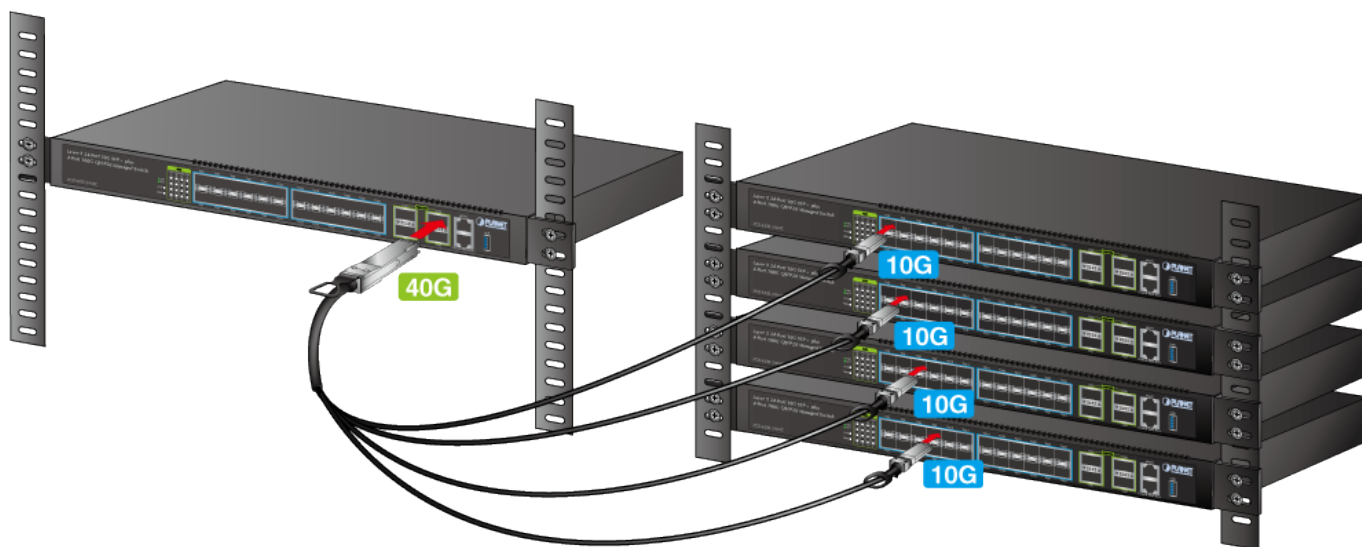

KABEL PLANET CB-QSFP4X10G-1M

Cena celkem:	2 597 Kč (bez DPH: 2 146 Kč)
Běžná cena:	2 856 Kč
Ušetříte:	260 Kč
Kód zboží:	NETPLA2254
Part No.:	CB-QSFP4X10G-1M
Záruka:	26 měs.
Stav:	Nové zboží

Popis

PLANET CB-QSFP4X10G-1M

Kabel pro připojení až 4 zařízení s rozhraním SFP+ k jednomu s rozhraním QSFP+. Délka 1 m.

ZÁKLADNÍ SPECIFIKACE

Rychlost: 40 Gbps

Konektor 1: 1x QSFP+

Konektor 2: 4x SFP+

Provozní teplota: -5 až + 75 °C

Délka kabelu: 1 m