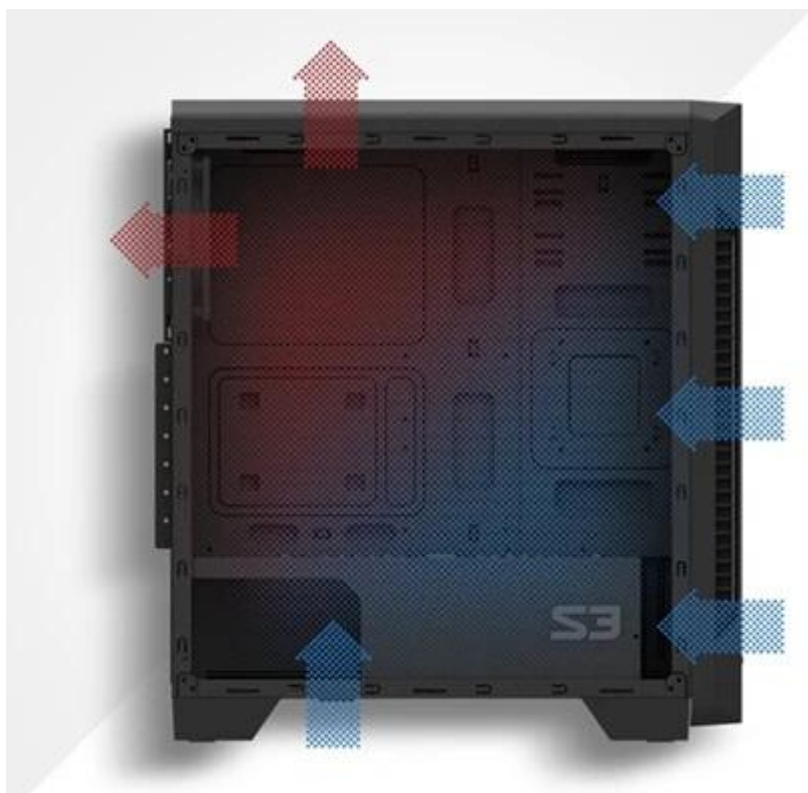

### ZALMAN S3 - elegantní design, volnost pro komponenty a jejich chlazení

PC skříň ZALMAN S3 v provedení Middle Tower představuje ideální základ pro stavbu moderního PC systému. Kombinuje elegantní vzhled, promyšlenou konstrukci a dostatek prostoru pro výkonné komponenty, ať už stavíte pracovní stroj, herní mašinu, nebo multimediální PC. Díky **konstrukci s průhlednou bočnicí** vynikne vnitřní uspořádání komponent a dá vzhled i na nejmenší detaily vaší konfigurace.

**Počítačová skříň ZALMAN S3** podporuje **základní desky formátu ATX, Micro ATX i Mini ITX**, díky čemuž nabízí vysokou flexibilitu pro různé typy buildů. Uvnitř skříňe najdete dostatek místa pro dlouhé grafické karty, výkonné chladiče procesoru i další nezbytné komponenty. Další předností modelu **ZALMAN S3** je důraz na efektivní proudění vzduchu a chlazení.

### ZALMAN S3

Počítačová skříň v provedení **Middle tower** nabízí **dvě 3,5"** a **dvě 2,5"** pozice pro pevné a SSD disky. Na horním panelu jsou umístěny dva **USB 2.0 porty**, jeden **USB 3.0 port**, sluchátkový výstup a vstup pro mikrofon. Skříň je osazena jedním zadním **120 mm ventilátorem**. Důmyslné řešení umožňuje umístění celkem až 8 ventilátorů. Ve skříni je dostatek prostoru pro chladič CPU do výšky až 156 mm a grafickou kartu o délce až 330 mm. Samozřejmostí jsou prachové filtry. Boční strana

## **ZÁKLADNÍ SPECIFIKACE**

**Provedení skříňe:** Middle Tower

**Interní pozice:** 2 x 3,5", 2 x 2,5"

**Kompatibilita základní desky:** ATX, Micro ATX, Mini ITX

**Zdroj:** bez zdroje

**Konektory na horním panelu:** 1 x USB 3.0, 2 x USB 2.0, 1 x sluchátkový výstup, 1 x vstup pro mikrofon