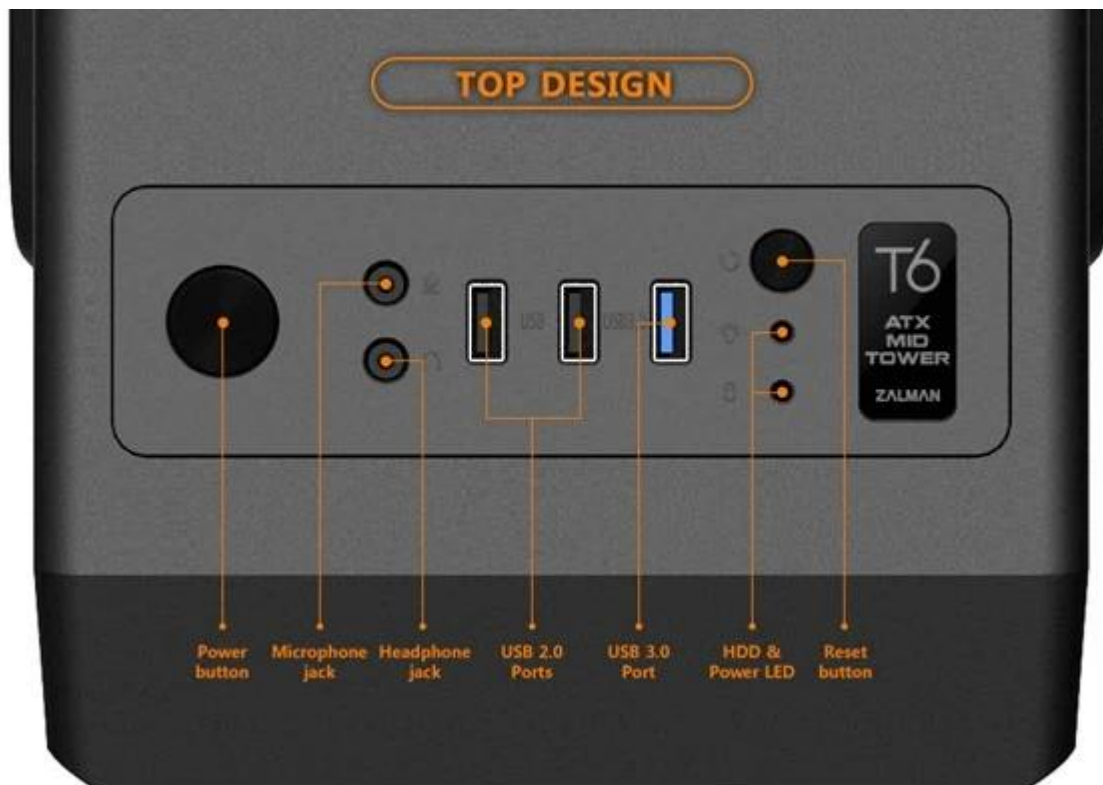

ZALMAN T6

Cena celkem:	826 Kč (bez DPH: 683 Kč)
Běžná cena:	909 Kč
Ušetříte:	83 Kč
Kód zboží:	CASZAL0020
Part No.:	T6
Záruka:	24 měs.
Stav:	Nové zboží

Popis

ZALMAN T6 - PC skříň pro výkonné PC sestavy

PC skříň ZALMAN T6, ve které vytvoříte výkonný a spolehlivě pracující počítačový systém. Provedení **Middle Tower** je navrženo s ohledem na dostatek vnitřního prostoru a efektivní proudění vzduchu. Díky elegantnímu provedení se hodí do pracovního i domácího prostoru. **Skříň ZALMAN T6** se vyznačuje **minimalistickým designem s čistými liniemi** a kvalitní konstrukcí, která působí moderně a ocení ji profesionálové i fanoušci střídmosti.

Do vnitřního prostoru lze instalovat **základní desky formátů ATX, Micro ATX a Mini ITX**. Díky tomu přináší flexibilní řešení pro různě zaměřené konfigurace. Dále nabízí dostatek místa pro grafické karty o délce až 280 mm, díky čemuž umožní využít moderní a výkonné GPU. Snadno umístíte také **chladič CPU** do výšky až 165 mm nebo pevné disky a SSD úložiště do dvou volných 3,5" a dvou 2,5" pozic. **Počítačová skříň ZALMAN T6** nabízí také **120mm ventilátor** nebo snadno dostupné porty na horním panelu.

ZALMAN T6

Počítačová skříň v provedení **Middle tower** nabízí **dvě 3,5" a dvě 2,5"** pozice pro pevné a SSD disky. Z externích pozic je k dispozici jedna 5,25" pozice. Na horním panelu jsou umístěny dva **USB 2.0 porty**, jeden **USB 2.0 port**, sluchátkový výstup a vstup pro mikrofon. Skříň je osazena jedním ventilátorem o velikosti 120 mm. Ve skříni je dostatek prostoru pro chladič CPU do výšky až 165 mm a grafickou kartu o délce až 280 mm. Skříň je dodávána **bez zdroje**.

ZÁKLADNÍ SPECIFIKACE

Provedení skříně: Middle Tower

Externí pozice: 1x 5,25"

Interní pozice: 2x 2,5", 2x 2,5"/3,5"

Kompatibilita základní desky: ATX, Micro ATX, Mini ITX

Zdroj: bez zdroje

Konektory na horním panelu: 1x 3.0 USB, 2x USB 2.0, 1x sluchátkový výstup, 1x vstup pro mikrofon