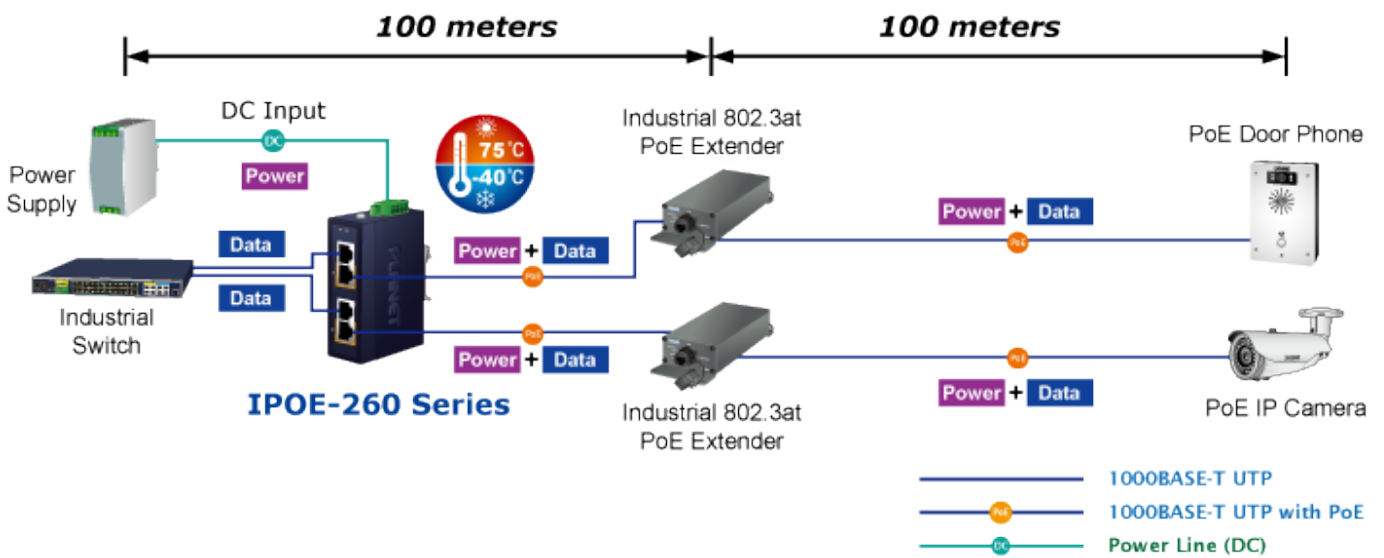

DIN-rail Mounting