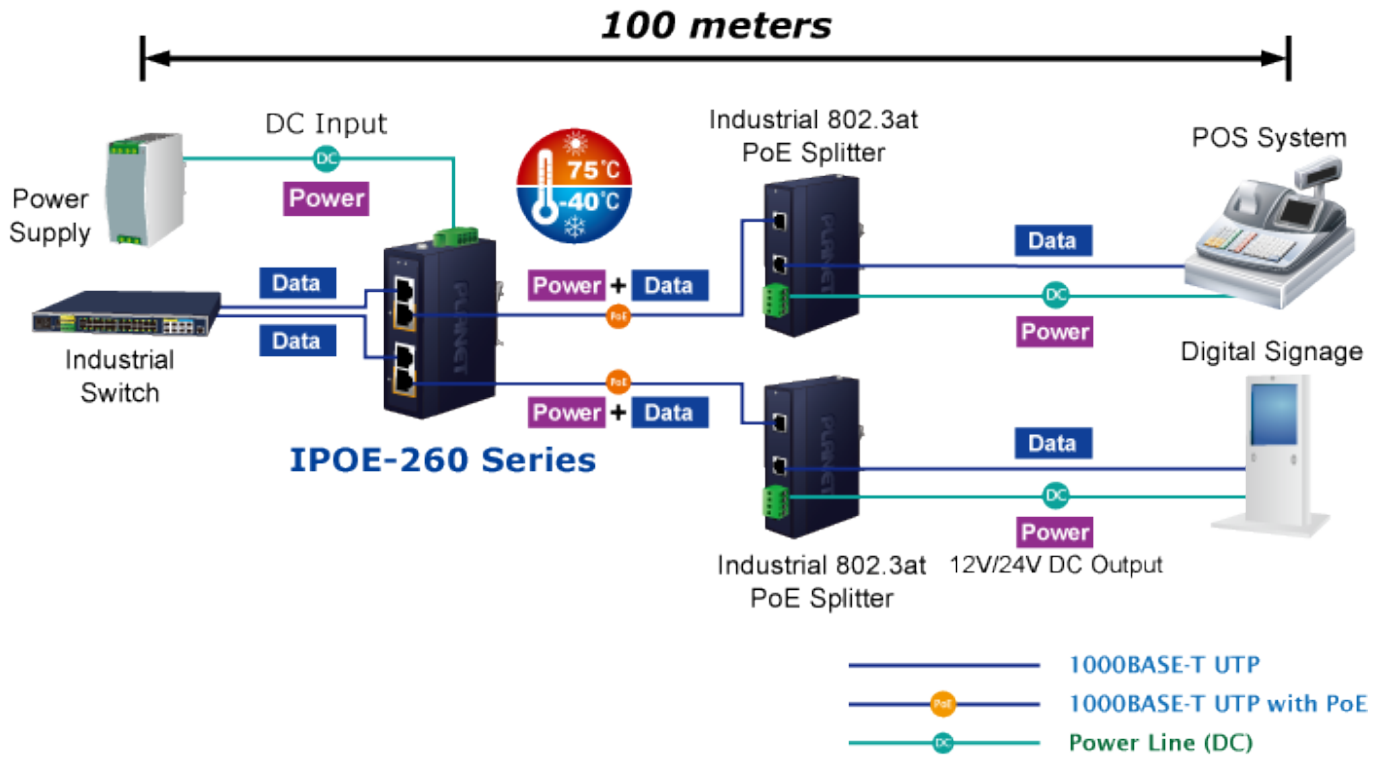

DIN-rail Mounting