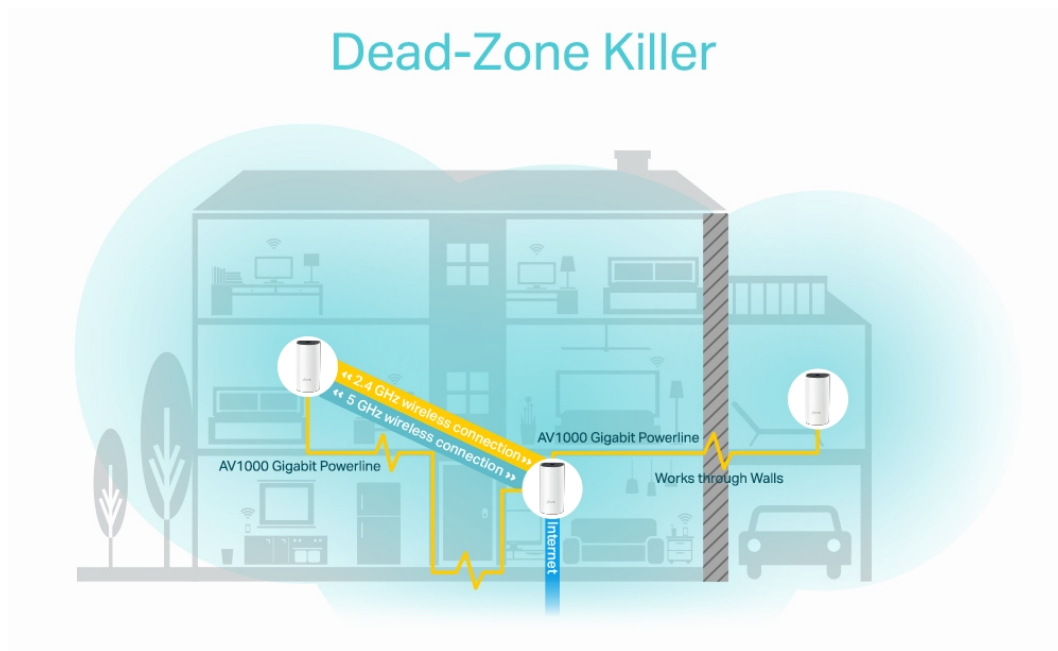

Deco P9 využívá systém trojice jednotek k dosažení bezproblémového celoplošného Wi-Fi pokrytí - eliminuje slabé oblasti signálu jednou provždy! Díky pokročilé technologii Deco Mesh spolupracují jednotky na vytvoření jednotné sítě s jediným názvem sítě. TP-Link **Mesh** znamená, že jednotky Deco spolupracují na **vytvoření jedné jednotné sítě**.

Deco E4 poskytuje rychlé a stabilní spojení rychlostí **až 1167 Mb/s** a spolupracuje s hlavními poskytovateli internetových služeb (ISP) a modemem. Tento systém je ideální pro pokrytí bezdrátovým signálem celé domácnosti (součástí balení jsou 3 jednotky) a je také **kompatibilní s Amazon Alexa a IFTTT**.

Deco P9 kombinuje **duální Wi-Fi a powerline** pro vytvoření silnější mesh sítě. Technologie Powerline **využívá elektrické rozvody** vašeho domu k vytvoření silnějšího propojení mezi jednotkami Deco tím, že **snižuje dopad stěn a jiných překážek na signál** a poskytuje ještě vyšší rychlosti sítě a skutečně bezproblémové pokrytí.

Hybridní systém pro celý dům poskytuje rozšířené **pokrytí až do plochy 560 m²** s pomocí kombinace dvou pásem Wi-Fi a

elektrického vedení. Eliminujte oblasti se slabým signálem v celé domácnosti pomocí Wi-Fi a již nemusíte hledat stabilní připojení.