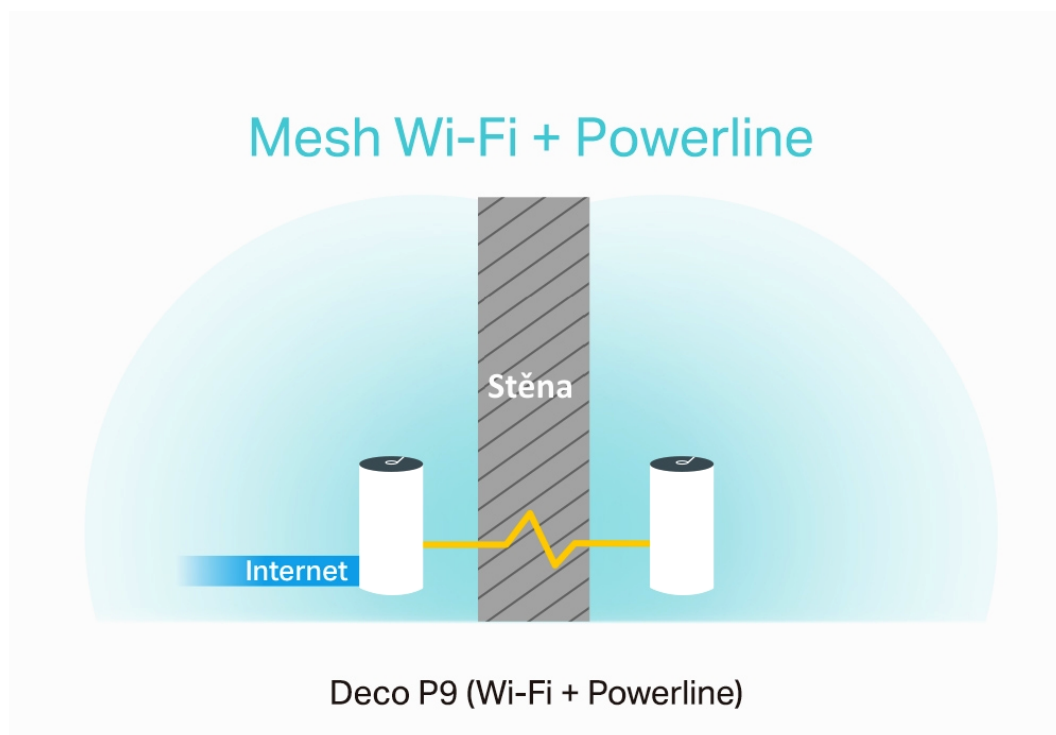

Deco P9 využívá systém trojice jednotek k dosažení bezproblémového celoplošného Wi-Fi pokrytí - eliminuje slabé oblasti signálu jednou provždy! Díky pokročilé technologii Deco Mesh spolupracují jednotky na vytvoření jednotné sítě s jediným názvem sítě. TP-Link **Mesh** znamená, že jednotky Deco spolupracují na **vytvoření jedné jednotné sítě**.

Deco E4 poskytuje rychlé a stabilní spojení rychlostí **až 1167 Mb/s** a spolupracuje s hlavními poskytovateli internetových služeb (ISP) a modemem. Tento systém je ideální pro pokrytí bezdrátovým signálem celé domácnosti (součástí balení jsou 3 jednotky) a je také **kompatibilní s Amazon Alexa a IFTTT**.

Deco P9 kombinuje **duální Wi-Fi a powerline** pro vytvoření silnější mesh sítě. Technologie Powerline **využívá elektrické rozvody** vašeho domu k vytvoření silnějšího propojení mezi jednotkami Deco tím, že **snižuje dopad stěn a jiných překážek na signál** a poskytuje ještě vyšší rychlosti sítě a skutečně bezproblémové pokrytí.