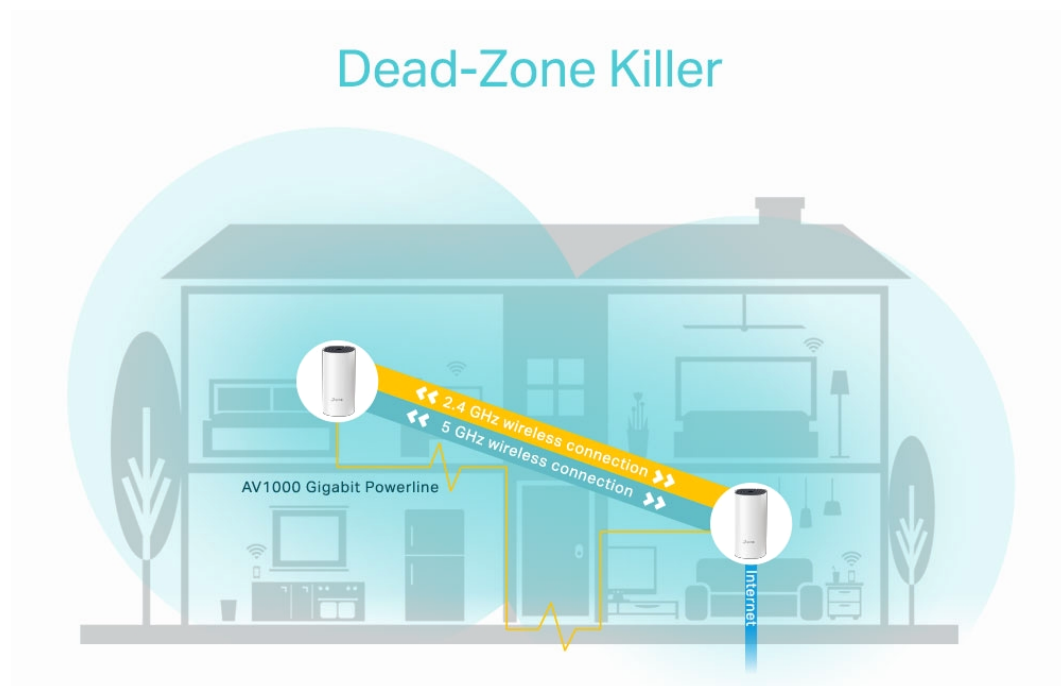

Deco P9 využívá systém trojice jednotek k dosažení bezproblémového celoplošného Wi-Fi pokrytí - eliminuje slabé oblasti signálu jednou provždy! Díky pokročilé technologii Deco Mesh spolupracují jednotky na vytvoření jednotné sítě s jediným názvem sítě. TP-Link **Mesh** znamená, že jednotky Deco spolupracují na **vytvoření jedné jednotné sítě**.

Deco E4 poskytuje rychlé a stabilní spojení rychlostí **až 1167 Mb/s** a spolupracuje s hlavními poskytovateli internetových služeb (ISP) a modemem. Tento systém je ideální pro pokrytí bezdrátovým signálem celé domácnosti (součástí balení jsou 2 jednotky) a je také **kompatibilní s Amazon Alexa a IFTTT**.

Deco P9 kombinuje **duální Wi-Fi a powerline** pro vytvoření silnější mesh sítě. Technologie Powerline **využívá elektrické rozvody** vašeho domu k vytvoření silnějšího propojení mezi jednotkami Deco tím, že **snižuje dopad stěn a jiných překážek na signál** a poskytuje ještě vyšší rychlosti sítě a skutečně bezproblémové pokrytí.

Hybridní systém pro celý dům poskytuje rozšířené **pokrytí až do plochy 370 m²** s pomocí kombinace dvou pásem Wi-Fi a

elektrického vedení. Eliminujte oblasti se slabým signálem v celé domácnosti pomocí Wi-Fi a již nemusíte hledat stabilní připojení.