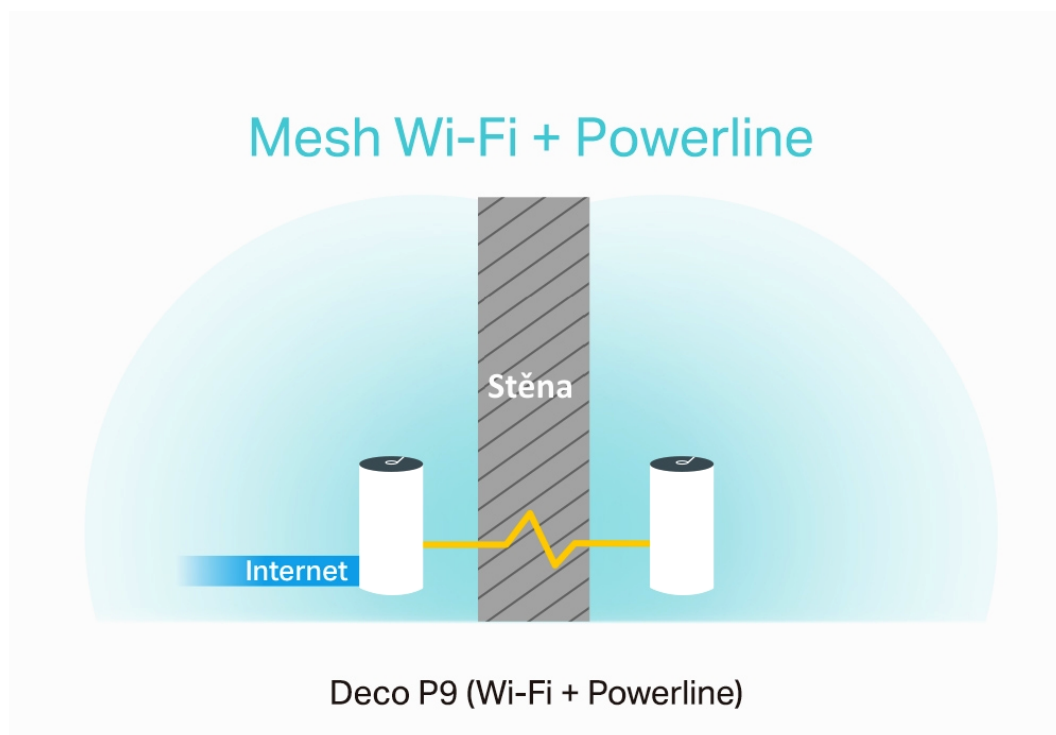

Deco P9 využívá systém trojice jednotek k dosažení bezproblémového celoplošného Wi-Fi pokrytí - eliminuje slabé oblasti signálu jednou provždy! Díky pokročilé technologii Deco Mesh spolupracují jednotky na vytvoření jednotné sítě s jediným názvem sítě. TP-Link **Mesh** znamená, že jednotky Deco spolupracují na **vytvoření jedné jednotné sítě**.

Deco E4 poskytuje rychlé a stabilní spojení rychlostí **až 1167 Mb/s** a spolupracuje s hlavními poskytovateli internetových služeb (ISP) a modemem. Tento systém je ideální pro pokrytí bezdrátovým signálem celé domácnosti (součástí balení jsou 2 jednotky) a je také **kompatibilní s Amazon Alexa a IFTTT**.

Deco P9 kombinuje **duální Wi-Fi a powerline** pro vytvoření silnější mesh sítě. Technologie Powerline **využívá elektrické rozvody** vašeho domu k vytvoření silnějšího propojení mezi jednotkami Deco tím, že **snižuje dopad stěn a jiných překážek na signál** a poskytuje ještě vyšší rychlosti sítě a skutečně bezproblémové pokrytí.

Hybridní systém pro celý dům poskytuje rozšířené **pokrytí až do plochy 370 m²** s pomocí kombinace dvou pásem Wi-Fi a

elektrického vedení. Eliminujte oblasti se slabým signálem v celé domácnosti pomocí Wi-Fi a již nemusíte hledat stabilní připojení.