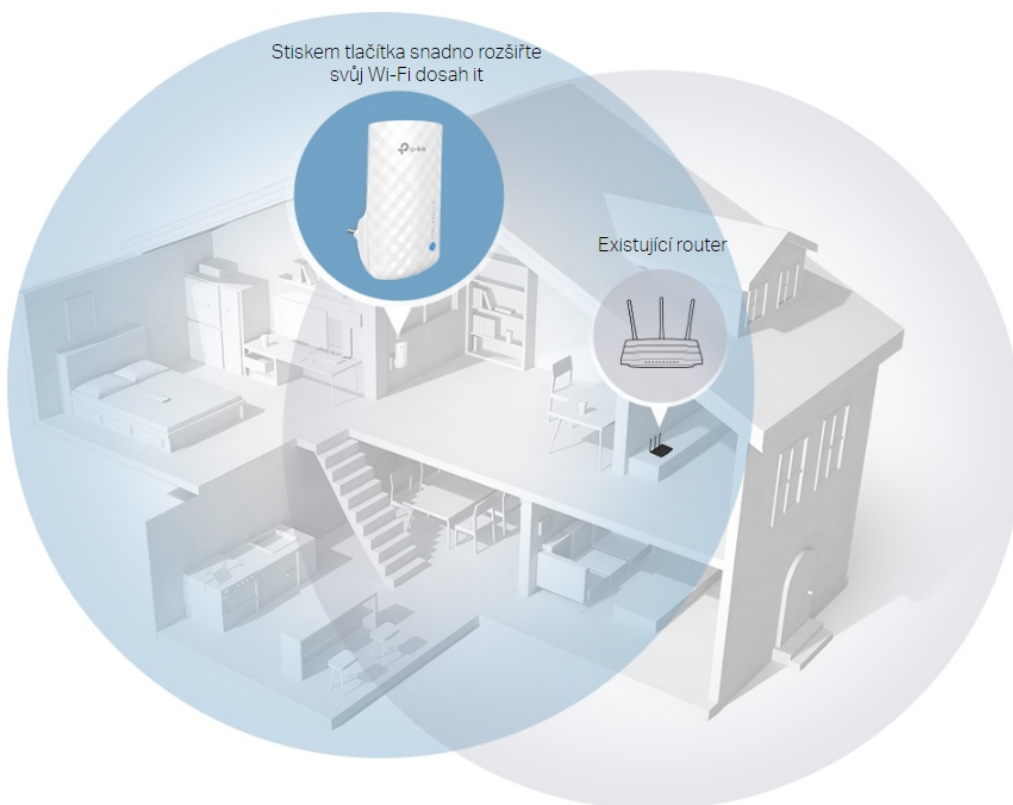

### TP-Link RE190

**Opakovač signálu** RE190 rozšiřuje vaše stávající Wi-Fi pokrytí pomocí bezdrátové technologie. Funguje se standardním bezdrátovým směrovačem a vytváří silnější **dvoupásmové připojení** pro spolehlivé pokrytí. Vytváří rychlejší přístup pro bezdrátová zařízení standardu **802.11a/b/g/n/ac** a zajišťuje vysokou rychlost bezdrátové sítě **až 733 Mbit/s**.