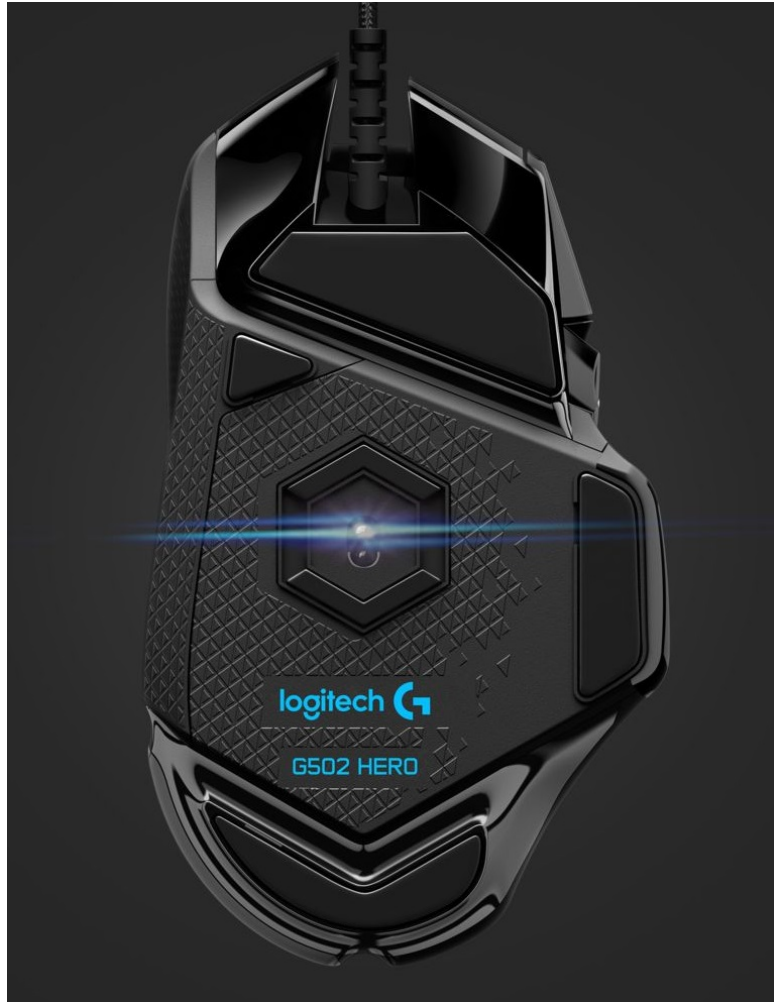

## MYŠ LOGITECH G502 HERO HIGH PERFORMANCE

Cena celkem:	<b>1 299 Kč</b> <b>(bez DPH: 1 074 Kč)</b>
Běžná cena:	<b>1 429 Kč</b>
Ušetříte:	<b>130 Kč</b>
Kód zboží:	MOUL5470
Part No.:	910-005470
Záruka:	36 měs.
Stav:	Nové zboží

#### Logitech G502 HERO High Performance - volba pro hráče

**Herní myš Logitech G502 HERO High Performance** je ztělesněním všeho, co potřebujete na hladký průběh hrou a tuhé on-line bitvy. Vyznačuje se špičkovým zpracováním a pokročilými funkcemi, které vám poskytnou komfort a plné herní zážitky. Disponuje **11 programovatelnými tlačítky** a pokročilým optickým senzorem. Rozlišení, které dosahuje **až 16 000 dpi**, zajišťuje přesnou manipulaci a plynulý pohyb.