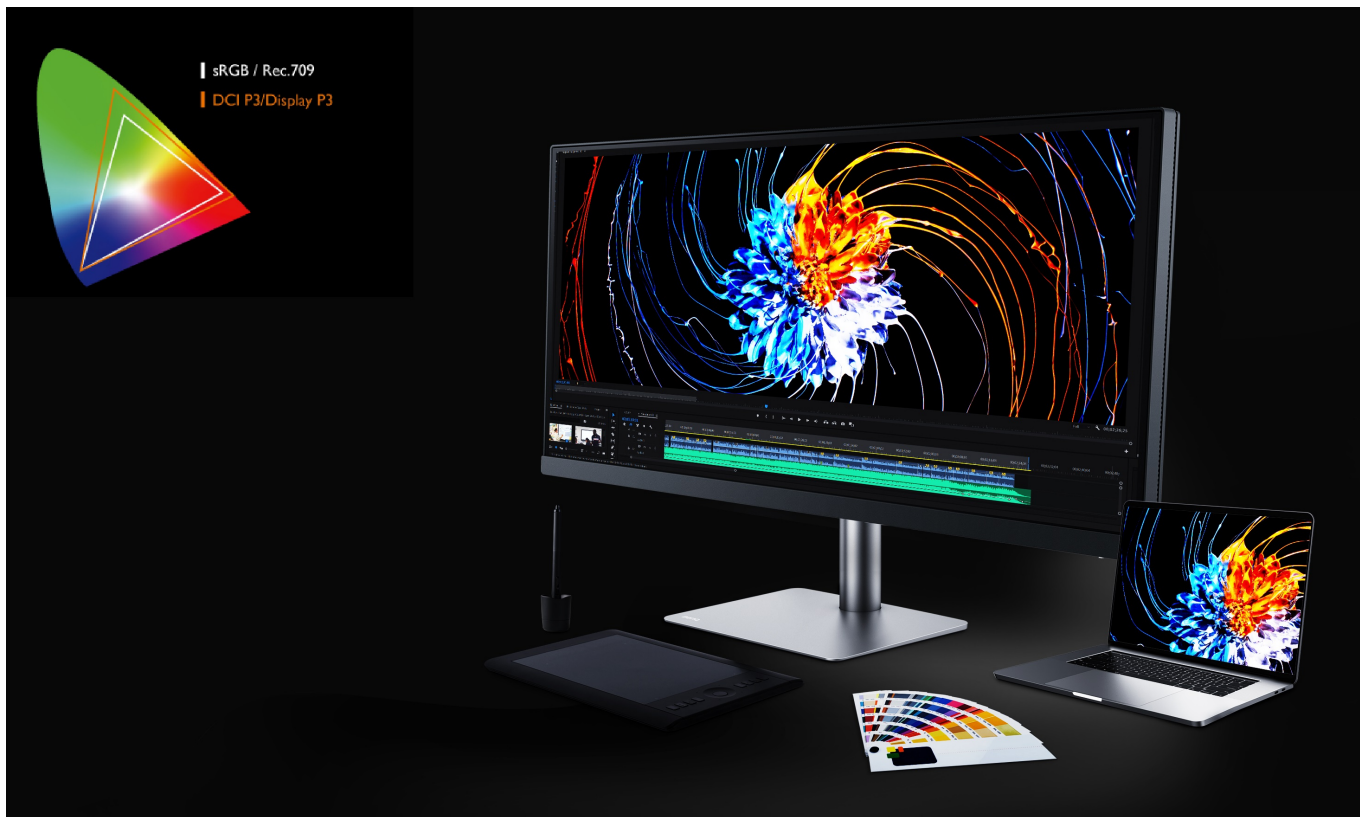

### Pracujte chytře a s přehledem na monitoru BenQ PD3420Q

Monitor **BenQ PD3420Q** je navržen pro zobrazení bohatých barev, grafiky, editační a kreativní činnost. **UltraWide plocha o velikosti 34"** poskytuje mimořádný prostor pro zobrazení náročných projektů, nákresů, multimédií, dalšího obsahu i produktivitu v rámci **multitaskingu** s více aplikacemi.

Disponuje vysokým **rozlišením 3440 x 1440 bodů** pro zobrazení i velmi jemných vizuálních detailů. Dále nabízí celou řadu technologií v čele s **98% pokrytím Adobe RGB** barevné palety a **100% sRGB palety**.

### Jeden displej, mnoho možností

Přizpůsobte si zobrazení aplikací, internetových stránek, grafiky, videí nebo fotografií podle svých představ. Rozdělte displej díky **funkci PIP** (Picture in Picture) obrazovku pro své specifické pracovní požadavky. Obří plocha vám zprostředkuje nepřeborné možnosti využití. K dispozici je také podpora externího nastavení obrazovky skrze **Hotkey Puck G2**.

### **BenQ PD3420Q 34"**

Monitor s úhlopříčkou **34"** a rozlišením **3440 × 1440** bodů nabízí pokrytí 98 % Adobe RGB barevné palety a 100 % sRGB palety. Disponuje kontrastním poměrem **1000 : 1**, dobou odezvy **5 ms** a jasem **350 cd/m<sup>2</sup>**. Pohodlné sledování zajišťují široké pozorovací úhly **178° horizontálně i vertikálně**. Předností je také možnost nastavení optimální orientace monitoru díky výškové nastavitelnosti a integrovaný **USB hub**. K dispozici je také port USB typu C, který kromě vysokorychlostního přenosu videa a dat, umožňuje napájení připojených zařízení až do 65 W.