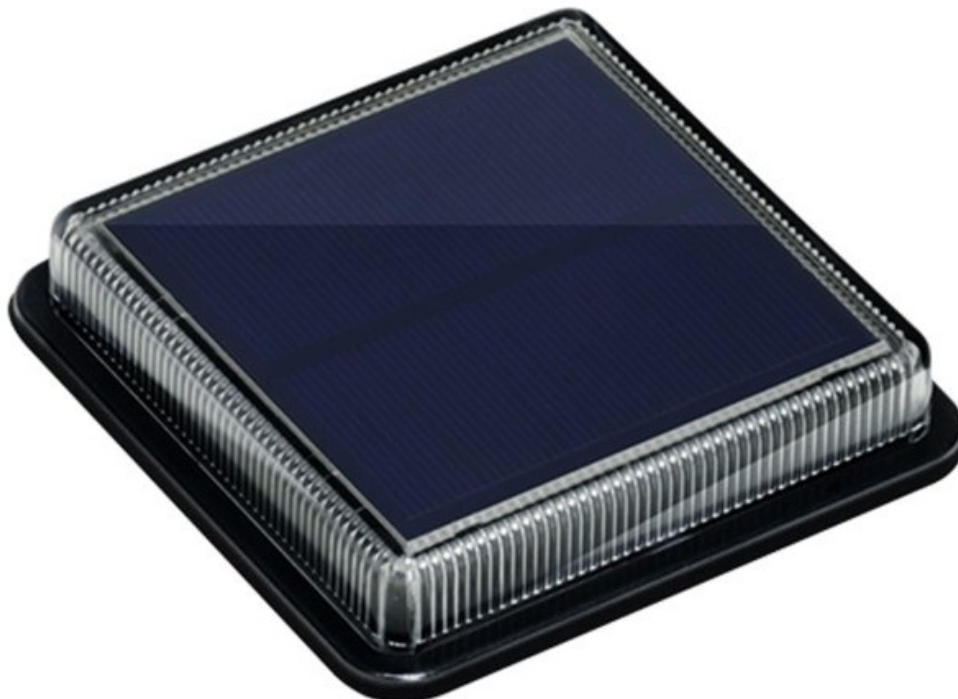

## IMMAX TERRACE 1,5W

Cena celkem:	<b>372 Kč</b> <b>(bez DPH: 307 Kč)</b>
Běžná cena:	<b>409 Kč</b>
Ušetříte:	<b>37 Kč</b>
Kód zboží:	LEDIMM1032
Part No.:	08445L
Záruka:	24 měsíců/6 měs. akku
Stav:	Nové zboží

### LED světlo IMMAX TERRACE - solární osvětlení na terasu, verandu či do zahrady

**Solární LED světlo IMMAX TERRACE** pro osvětlení zejména venkovních prostor. Pro tyto účely splňuje osvětlení stupeň krytí IP68, díky čemuž odolá vnějším vlivům počasí a podpoří **dlouhou životnost**. Další předností je snadná instalace bez nutnosti kabelů a samozřejmě **zabudovaná baterie s kapacitou 500 mAh**, která ve výsledku výrazně **sníží finanční náklady na osvětlení**.

### IMMAX TERRACE 1,5 W

Moderní **solární LED osvětlení**, vhodné pro terasy, schodiště, bazény a chodníčky na zahradě. Disponuje **vestavěnou**

**baterií s kapacitou 500 mAh.** Samozřejmostí je **světelný senzor** pro automatické rozsvícení po setmění a odolnost proti prachu a vodě dle **IP68**.

#### **ZÁKLADNÍ SPECIFIKACE**

**Příkon:** 1,5 W

**Počet SMD čipů:** 12

**Napájení:** vestavěná baterie (500 mAh), 3,2 V

**Senzor pohybu:** ne

**Stupeň krytí:** IP68

**Barva světla:** 4000 K

**Materiál těla reflektoru:** plast