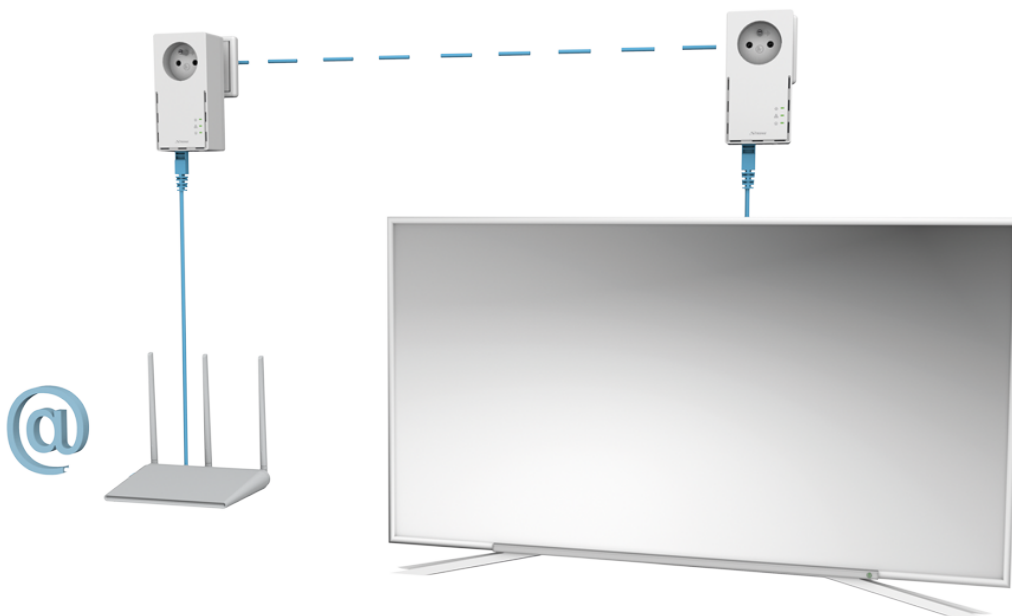

### Strong Powerline 1000 DUO FR

Sada obsahující **2 adaptéry** umožňuje velmi snadným způsobem využívat vysokorychlostní připojení k internetu s rychlostí **až 1000 Mb/s**. S funkcí MIMO 2x2 nabízí mimořádnou kvalitu přenosu dat pomocí stávající elektrické sítě ve vaší domácnosti. Stačí připojit jeden adaptér k vašemu internetovému modemu prostřednictvím **ethernetového portu** a vaše internetové připojení bude okamžitě dostupné z jakékoli elektrické zásuvky pomocí druhého adaptéru. Navíc nepřijdete o žádnou elektrickou zásuvku, protože oba adaptéry jsou vybaveny **vlastní elektrickou zásuvkou s odrušovacím filtrem**.

### ZÁKLADNÍ SPECIFIKACE

**Rychlost přenosu dat:** až 1000 Mbit/s

**Standardy a protokoly:** HomePlug AV, HomePlug AV2, IEEE802.3, IEEE802.3u

**Rozhraní:** 1x RJ-45 10/100/1000

**Zabezpečení:** 128bitové AES šifrování

**Dosah:** až 300 m

**Rozměry:** 119 × 74 × 60 mm

**Barva:** bílá