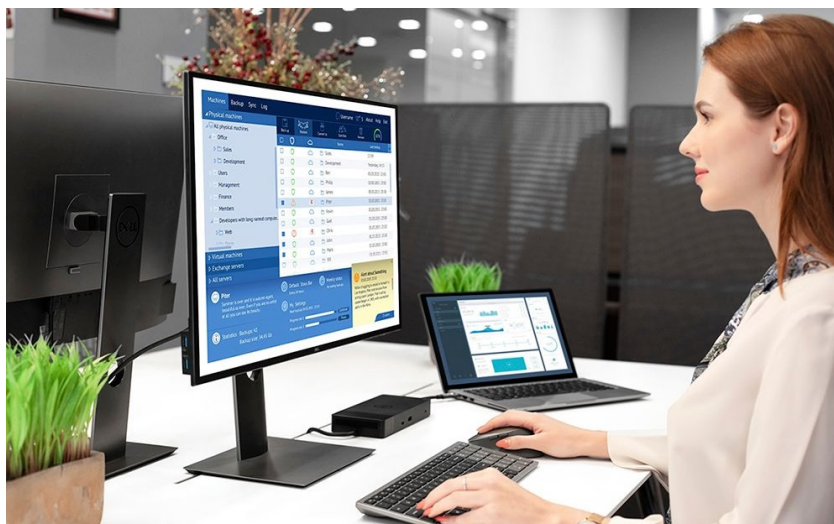

Popis

Dell KM7120W - praktická sada klávesnice a myši pro vícero zařízení

Dell KM7120W představuje set bezdrátové klávesnice a myši pro komfortní práci na PC, ovládání počítačových aplikací, surfování po internetu, tvorbu tabulek nebo psaní dokumentů. **Bezdrátová konektivita** je realizována skrze technologii **Bluetooth 5.0** a rozhraní **2.4 GHz**, díky čemuž je zajištěno připojení dalších zařízení, kromě stolního **PC** také třeba s **notebookem** nebo hybridním **zařízením 2 v 1**. Mezi jednotlivými přístroji můžete pohodlně přepínat a pracovat ještě flexibilněji.

Klávesnice Dell spolupracuje s celou řadou operačních systémů, jako **Windows** i **Android**, disponuje klávesovými zkratkami a samozřejmě **numerickou částí** pro snadné zadávání číselných hodnot. Pro pohodlné psaní lze klávesnici naklonit do potřebného úhlu. **Bezdrátová myš Dell** je vybavena optickým snímačem s **rozdělením 1600 dpi**, díky čemuž je zajištěno snadné a plynulé ovládání na širokém spektru povrchů. **Podpora softwaru Dell** vám umožní efektivně spravovat nastavení klávesnice a myši.

S bezdrátovou klávesnicí a myší můžete jednoduše zvýšit váš každodenní výkon. Optická myš s rozlišením **1600 dpi** nabízí snadné ovládání prakticky na každém povrchu. Kompaktní klávesnice podporuje několik operačních systémů a nejoblíbenější **klávesové zkratky** pro systémy Windows a Android. Díky možnosti výběru bezdrátového připojení můžete pomocí technologií **2,4 GHz a Bluetooth 5.0** snadno přepínat mezi ovládním stolního počítače, notebooku a 2v1 zařízení.