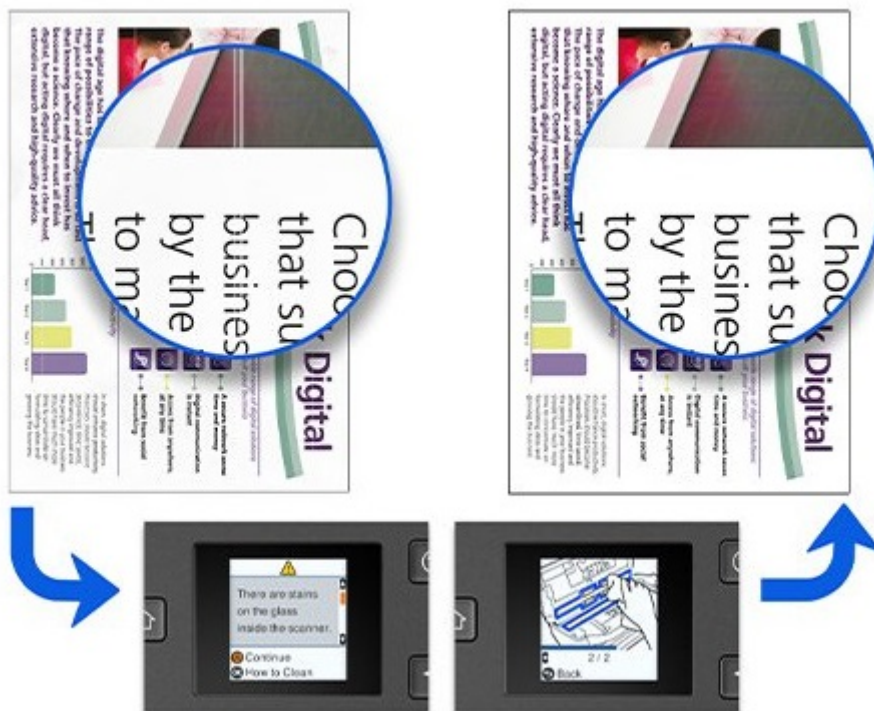

Skener Epson WorkForce DS-870 - zapomeňte na stohy papírových dokumentů

Firemní skener Epson WorkForce DS-870 s vysokou rychlostí provozu, který vám umožní efektivní a snadno digitalizaci i velkých objemů dokumentů. Díky **rychlosti skenování až 65 stran za minutu** a **automatickému podavači listů** je vhodný pro zpracování mnohastránkových dokumentů a stohů tištěné administrativy, smluv apod. jednoduše a v plné velikosti.

Ovládání skrze panel je intuitivní a pomůže vám procházet předdefinovanými úlohami, takže si během pár vteřin vyberete a práci zahájíte stisknutím pár tlačítek. Při zpracování velkého množství dokumentů jistě oceníte ochranu v podobě **integrovaných snímačů, které monitorují správné chování papíru a zabráňují uvíznutí či potrhání**. Mezi další funkce patří například **upozornění na nečistoty na skle** nebo detekce současného podání dvou listů.

Epson WorkForce DS-870

Inteligentní skener s podavačem listů a softwarem **Document Capture Pro** pro automatický přenos do systémů pro správu dokumentů. Díky vysoké rychlosti skenování **65 str./min. barevně i černobíle**, zásobníku na 100 listů a rychlému zpracování dat se jedná o skvělou volbu pro snadnou práci s dokumenty.

ZÁKLADNÍ SPECIFIKACE

Formát skeneru: A4

Rychlost skenování: 65 str./min

Rozlišení: 600 x 600 dpi

Rozhraní: USB 3.0

Hmotnost: 3,6 kg