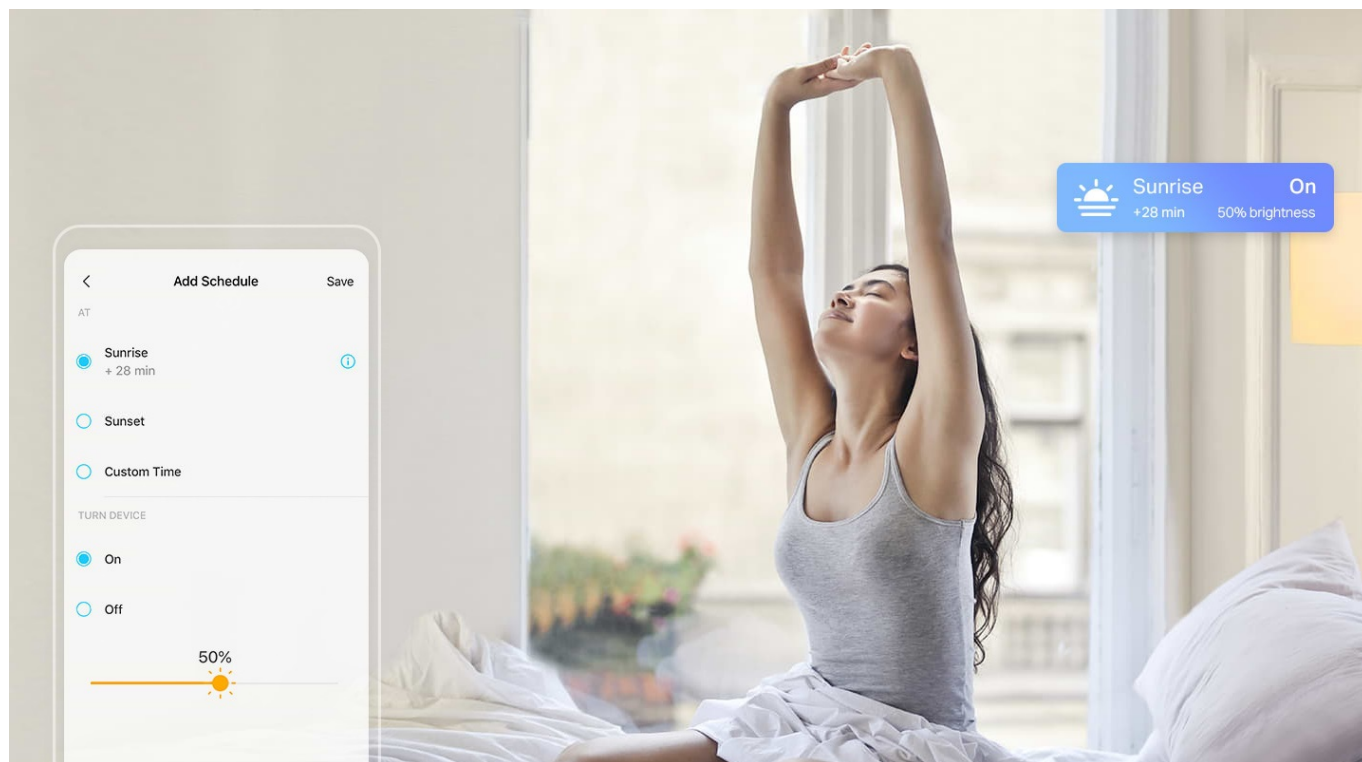

Chytrá žárovka TP-Link Tapo L510E s nastavitelnou intenzitou osvětlení, která se přizpůsobí vašim požadavkům v domácnosti. Chcete vytvořit atmosféru pro romantický večer, pracovní činnost nebo třeba relax po náročném dni u filmu? Osvětlení je teď ve vašich rukách. Pokud jste si zvykli na jas světla při večeri, u čtení knížky, sledování TV či jiných činnostech, můžete si jej **snadno uložit a zase zvolit**, až bude čas na další díl oblíbeného seriálu.

Máte-li rádi pravidelnost, jistě oceníte možnost **nastavení časových plánů pro zapnutí a vypnutí** s přesně daným jasem. Nebo zvolte **Režim nepřítomnost**, aby osvětlení simulovalo vaši přítomnost a odradilo tak případné nezcizilé hosty.

Díky pokročilým **technologím pro úsporu energie** se nemusíte bát, že byste přespříliš plýtvali elektřinou. **Smart žárovka TP-Link Tapo L510E** se ideálně uplatní ve všech typech chytrých domácností, **podporuje hlasové ovládání**, takže rychle a jednoduše změňte osvětlení skrze příkazy pro **hlasové asistenty Amazon Alexa a Google Assistant**. Snadné ovládání podporuje rovněž **aplikace Tapo pro chytré mobilní telefony**.

Jednoduše připojte chytrou žárovku k domácí Wi-Fi síti a ovládejte pomocí aplikace Tapo kdekoliv se pohybujete. Nepotřebujete žádné další ovládací prvky. Žárovka podporuje také hlasové ovládání Amazon Alexa a Google Assistant. Lze ji stmívat a rozsvěcovat ručně nebo na základě nastavitelných časových rozvrhů.