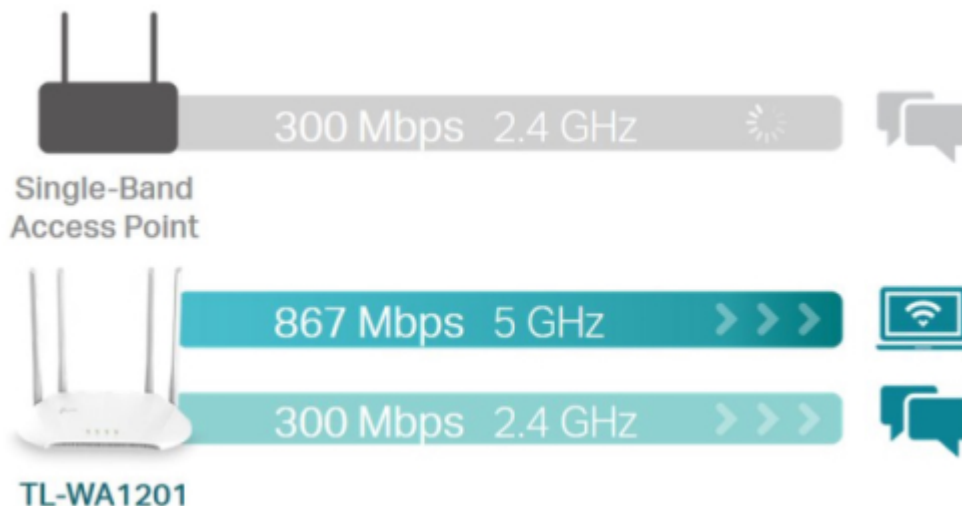

TP-LINK TL-WA1201

Cena celkem:	1 499 Kč (bez DPH: 1 239 Kč)
Běžná cena:	1 649 Kč
Ušetříte:	150 Kč
Kód zboží:	NAATPL1078
Part No.:	TL-WA1201
Záruka:	36 měs.
Stav:	Nové zboží

Popis

TP-Link TL-WA1201

Bezdrátový přístupový bod TL-WA801N je určen k vytvoření nebo rozšíření **vysokorychlostní bezdrátové sítě** standardu **802.11a/b/g/n/ac** s propustností až **300 Mb/s** v pásmu 2,4 GHz a až **867 Mb/s** v pásmu 5 GHz. Přístupový bod podporuje řadu různých funkcí, které zajistí flexibilnější provoz bezdrátové sítě než kdykoli dřív. Podpora provozních režimů **AP klient, bridge, repeater** usnadňuje budování bezdrátové sítě v oblastech bez dostupnosti kabelů a pomáhá eliminovat místa bez bezdrátového signálu. Samozřejmostí je podpora **šifrování WEP a WPA/WPA2**. Dále umožňuje pasivní napájení přes Ethernet (**PoE**) na vzdálenost až 30 m.

Součástí balení je napájecí adaptér (12 V/1,5 A) a PoE injektor.

ZÁKLADNÍ SPECIFIKACE

Standard Wi-Fi: IEEE 802.11a/b/g/n/ac

Rychlost datového přenosu: 867 Mbit/s – 5 GHz, 300 Mbit/s – 2,4 GHz

Anténa: 4x interní

Porty: 1x RJ-45

Frekvence: 2,4 GHz, 5 GHz

Zabezpečení: 64/128bit WEP, WPA/WPA2, WPA-PSK/WPA-PSK2

Podpora PoE: ano

Rozměry: 400 × 255 × 72 mm