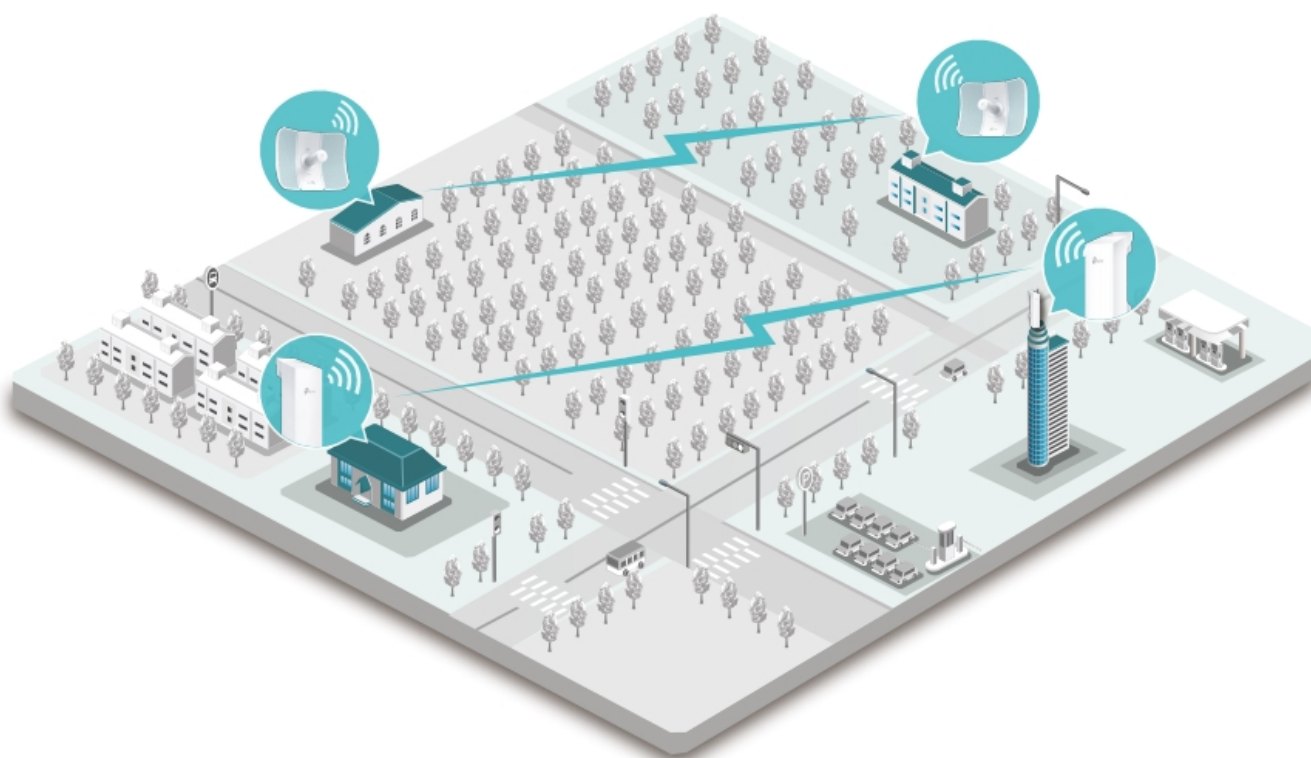

Příklady použití: