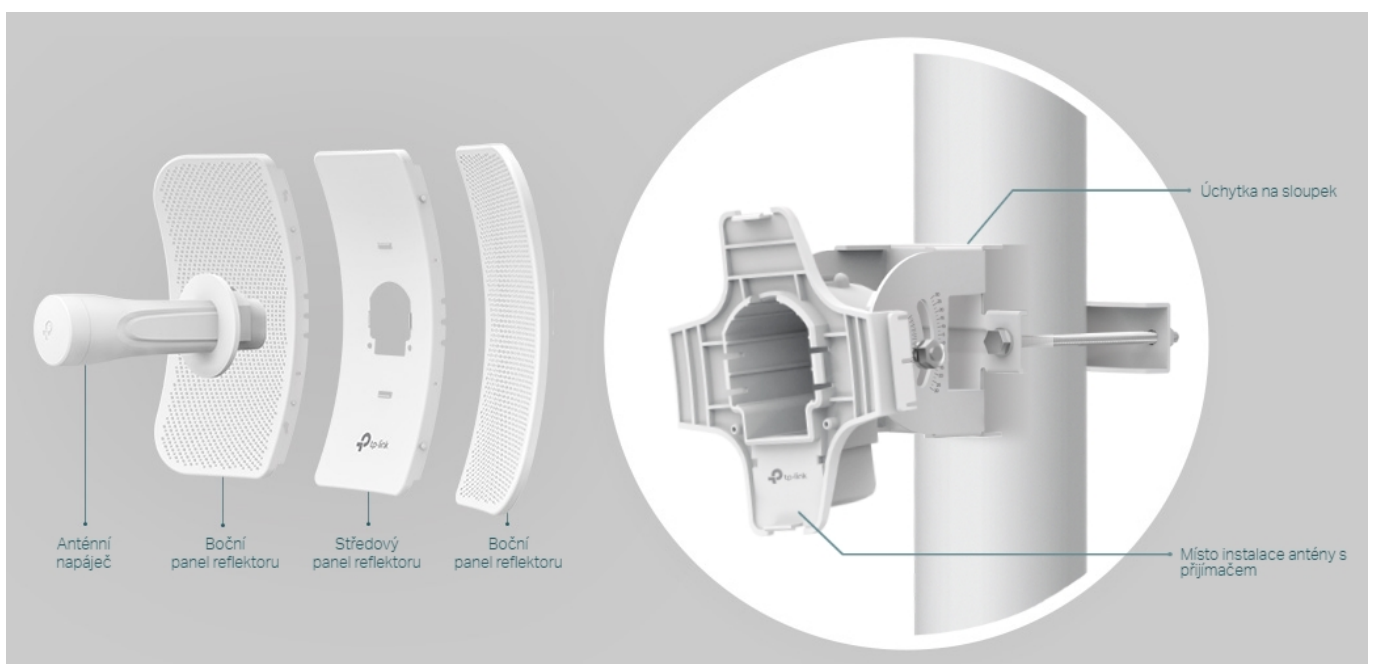

TP-LINK CPE710

Cena celkem:	2 392 Kč (bez DPH: 1 977 Kč)
Běžná cena:	2 632 Kč
Ušetříte:	239 Kč
Kód zboží:	NATTPL1021
Part No.:	CPE710
Záruka:	36 měs.
Stav:	Nové zboží

Popis

TP-Link CPE710

Směrová anténa na profesionální úrovni se ziskem 23 dBi určená pro bezdrátový přenos dat na velké vzdálenosti.

Díky směrové anténě Cassegrain s vysokým ziskem 23 dBi, technologií 2x2 MIMO a speciálnímu kovovému reflektoru umožňuje model CPE710 dosáhnout vynikajícího směrového zaměření paprsku, vylepšené latence a odolnosti vůči rušení. Profesionální výkon a uživatelsky příjemné provedení – venkovní anténa CPE710 s rychlostí přenosu 867 Mb/s v pásmu 5 GHz a ziskem 23 dBi je ideální volbou a cenově výhodným řešením pro potřeby venkovních bezdrátových sítí.

Stabilní konstrukce a flexibilní instalace

- Díky částem, které do sebe vzájemně zaklapnou, je montáž snadná a pohodlná
- Sady pro montáž na sloupek a volnost pohybu ve všech třech osách umožňují flexibilní instalaci
- Odolná konstrukce zajišťuje stabilitu i ve větrném prostředí

Anténa CPE710 se dodává se softwarem Pharos Control pro centralizovanou správu sítě, který uživateli pomáhá snadno řídit všechna zařízení v síti z jediného počítače. Mezi jeho funkce patří rozpoznávání zařízení, monitorování jejich stavu, aktualizace firmwaru a údržba sítě. Intuitivní prostředí ve webovém prohlížeči – PharOS – je alternativním způsobem, jak síť spravovat, a profesionálům umožňuje přístup k detailnějším nastavením.