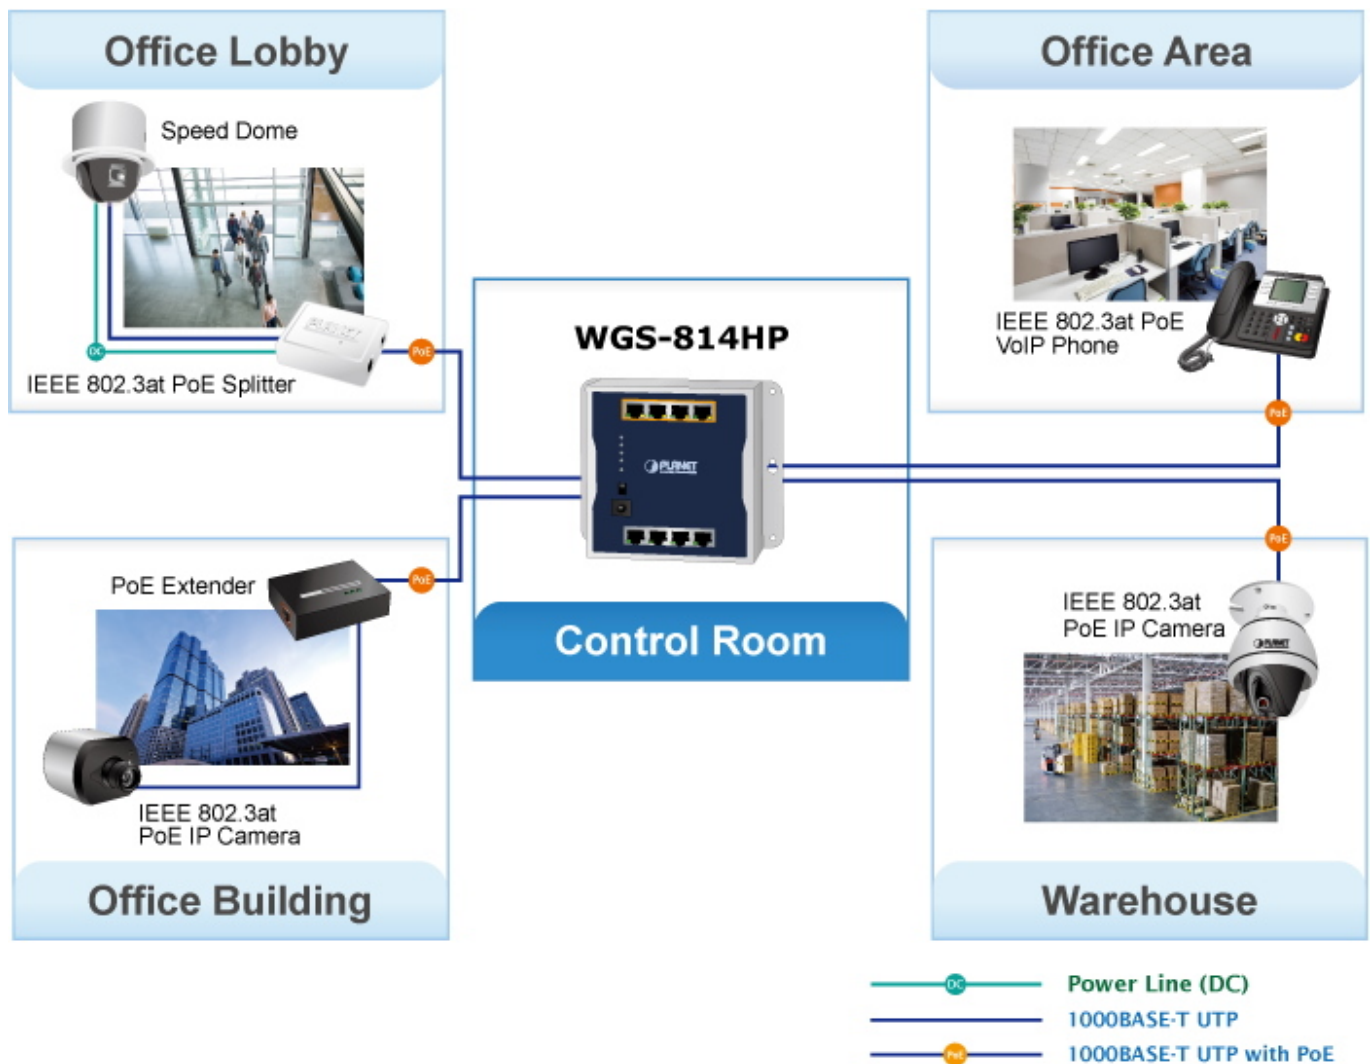

Provedení: DIN lišta, na zeď

Napájení: zdroj DC 48-56 V, celkový příkon do 70 W

Ochrana: přepětová ochrana do 6 kV, ESD do 4 kV

Provozní teplota: -20 až +60 °C

Rozměry: 148 x 134 x 25 mm

Hmotnost: 472 g

PoE funkce:

Celkový napájecí výkon: 60 W, IEEE 802.3af, IEEE 802.3at

Počet injektorů: 4x až 30 W

Typ napájení: End-span

Pokročilé funkce:

1. automatická detekce napájeného zařízení

Průmyslové vlastnosti:

zařízení je odolné proti pádu (IEC-60068-2-32) z výšky 75 cm na všechny dopadové části

zařízení je odolné proti vibracím (IEC-60068-2-6)

zařízení je odolné proti přetížení krátkodobému zrychlení 50g, dlouhodobému 4g, (IEC-60068-2-27)

[Manuál \(en\)](#)

[Datasheet \(en\)](#)

Standard Mode (default)

1000BASE-T UTP with PoE

VLAN Isolation Mode

- DC — Power Line (DC)
- 1000BASE-T UTP
- PoE — 1000BASE-T UTP with PoE

Extend Mode

PoE Power Usage 60W