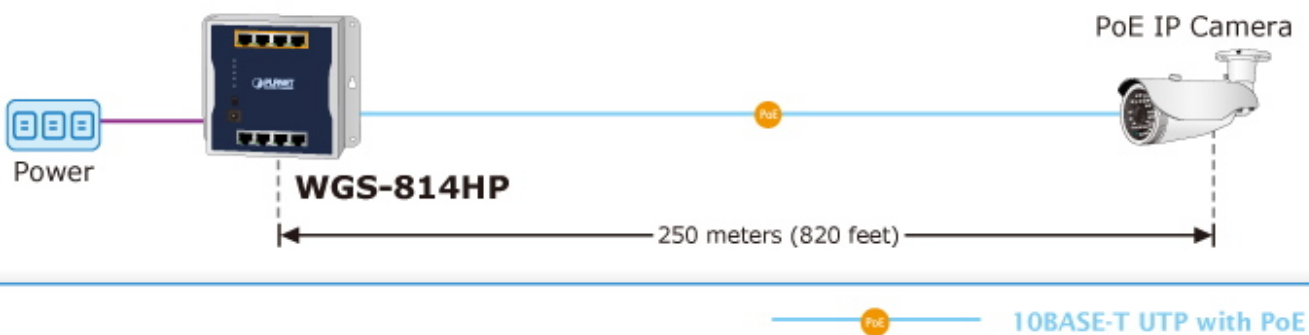

Extend Mode