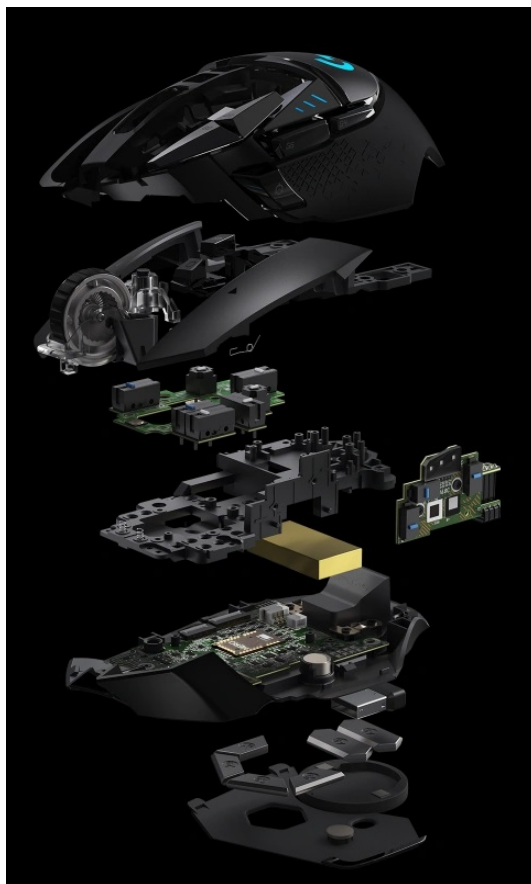

LOGITECH G502 HERO LIGHTSPEED

Cena celkem:	3 835 Kč (bez DPH: 3 169 Kč)
Běžná cena:	4 218 Kč
Ušetříte:	383 Kč
Kód zboží:	MOUL5541
Part No.:	910-005567
Záruka:	24 měs.
Stav:	Nové zboží

Popis

Hrajte na LIGHTSPEED úrovni - myš Logitech G502 HERO LIGHTSPEED

Bezdrátová myš Logitech G502 HERO LIGHTSPEED je tím pravým herním trumfem. Podporuje ultra rychlé bezdrátové připojení **LIGHTSPEED** pro zajištění spolehlivosti a profesionálního výkonu v oblasti **eSportu**. Logitech G502 HERO LIGHTSPEED disponuje **senzorem HERO 16K** nové generace s nastavitelným rozlišením **až na hodnotu 16 000 DPI**.

Díky širokému rozsahu citlivosti se přizpůsobí všem herním žánrům a zvládne všechny mise i herní výzvy – od precizního míření sniperkou po zběsilé manévrování mezi kulkami. Pro ještě lepší klouzavost a ovladatelnost je myš vybavena systémem nastavitelné váhy takže si její pohyb a váhu přizpůsobíte přesně do ruky. Samozřejmostí je také přizpůsobitelné **RGB podsvícení**.

Logitech G502 HERO LIGHTSPEED

Herní bezdrátová myš disponující **11 programovatelnými tlačítky** a vysoce přesným optickým senzorem **HERO 16K** s nastavitelným rozlišením **až 16000 dpi**. Vyniká vysokou odolností **až 50 milionů kliknutí** a dobou odezvy **1 ms**. S technologií **Lightsync RGB** lze nastavit světelné animace a efekty. Napájení zajišťuje **vestavěná baterie**, která při plném nabití udrží myš bez podsvícení v chodu až 60 hodin. Připojení je realizováno skrze **USB přijímač**.