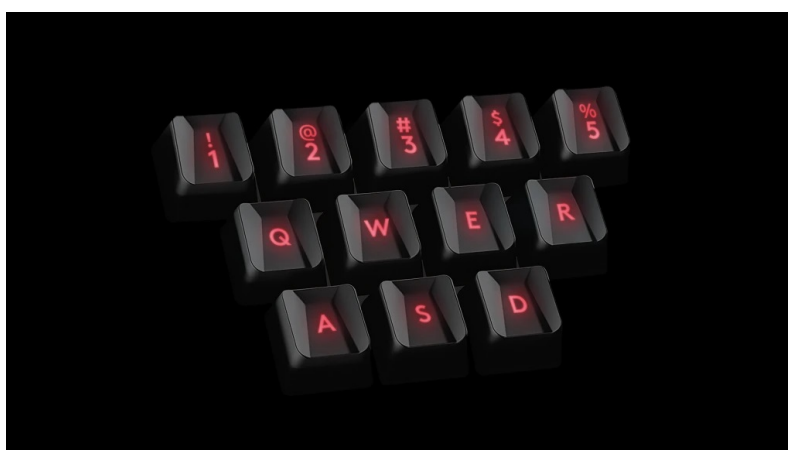

LOGITECH G413 ČERNÁ

Cena celkem:	2 546 Kč
	(bez DPH: 2 104 Kč)
Běžná cena:	2 801 Kč
Ušetříte:	255 Kč
Kód zboží:	KEYL5019
Part No.:	920-008310
Záruka:	24 měs.
Stav:	Nové zboží

Popis

Klávesnice Logitech G413 - zásadní faktor vítězství

Mechanická herní klávesnice Logitech G413 se vyznačuje precizní konstrukcí a celou řadou funkcí. Vrchní kryt je vyroben z **pevné hliníko-hořčíkové slitiny**, která poskytuje ochranu a odolnost. Na spodní straně najdete **nastavitelné nožky s pogumováním**, které zajišťují potřebnou stabilitu během intenzivního hraní a zvolení správného úhlu klávesnice. **Mechanické hmatové spínače Romer-G** disponují mimořádně rychlými reakcemi díky **aktivační dráze pouhých 1.5 mm**, a tak je **o 25 % rychlejší než standardní mechanické spínače**.

V aplikaci **Logitech G HUB** si nastavíte klávesy pro multimediální příkazy a makra. Součástí balení je **12 krytů kláves** se zkosenými okraji, které můžete umístit na klíčové klávesy pro pohyb postavy nebo herní příkazy. Samozřejmostí je snadná výměna. V rámci **herního režimu** klávesnice **Logitech G413** deaktivuje přebytečné klávesy a umožní vícečetný stisk kláves. Díky **funkci anti-ghosting** je zajištěno jednoduché ovládání i při stisku více kláves najednou.

ZÁKLADNÍ SPECIFIKACE

Rozložení kláves: americké

Podsvícení: ano

Typ spínačů: Romer-G

Délka kabelu: 1,8 m

Připojení: USB 2.0

Barva: černá

Rozměry: 445 x 132 x 34 mm