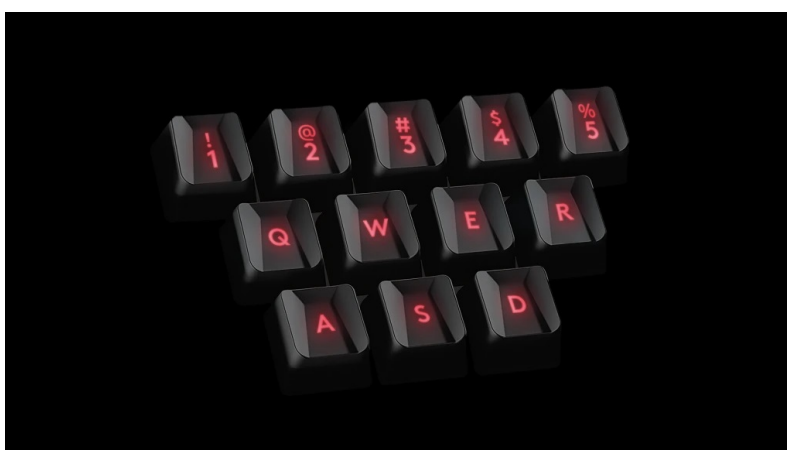

LOGITECH G413 STŘÍBRNÁ

Cena celkem:	2 327 Kč
	(bez DPH: 1 923 Kč)
Běžná cena:	2 560 Kč
Ušetříte:	233 Kč
Kód zboží:	KEYL5022
Part No.:	920-008476
Záruka:	24 měs.
Stav:	Nové zboží

Popis

Klávesnice Logitech G413 - zásadní faktor vítězství

Mechanická herní klávesnice Logitech G413 se vyznačuje precizní konstrukcí a celou řadou funkcí. Vrchní kryt je vyroben z **pevné hliníko-hořčíkové slitiny**, která poskytuje ochranu a odolnost. Na spodní straně najdete **nastavitelné nožky s pogumováním**, které zajišťují potřebnou stabilitu během intenzivního hraní a zvolení správného úhlu klávesnice. **Mechanické hmatové spínače Romer-G** disponují mimořádně rychlými reakcemi díky **aktivační dráze pouhých 1.5 mm**, a tak je **o 25 % rychlejší než standardní mechanické spínače**.

V aplikaci **Logitech G HUB** si nastavíte klávesy pro multimediální příkazy a makra. Součástí balení je **12 krytů kláves** se zkosenými okraji, které můžete umístit na klíčové klávesy pro pohyb postavy nebo herní příkazy. Samozřejmostí je snadná výměna. V rámci **herního režimu** klávesnice **Logitech G413** deaktivuje přebytečné klávesy a umožní vícečetný stisk kláves. Díky **funkci anti-ghosting** je zajištěno jednoduché ovládání i při stisku více kláves najednou.

ZÁKLADNÍ SPECIFIKACE

Rozložení kláves: americké

Podsvícení: ano

Typ spínačů: Romer-G

Délka kabelu: 1,8 m

Připojení: USB 2.0

Barva: stříbrná

Rozměry: 445 x 132 x 34 mm