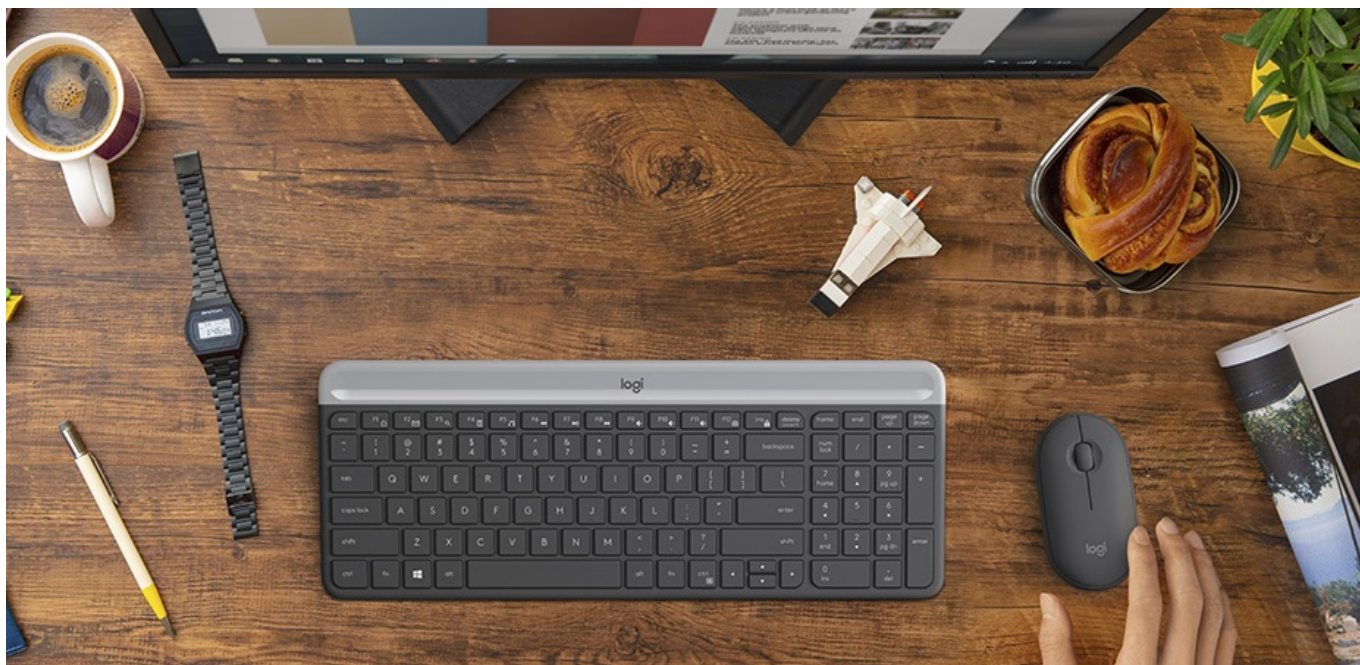

## Logitech MK470 - sada klávesnice a myši kompaktní velikosti pro každý den

**Bezdrátový set klávesnice a myši Logitech MK470**, se kterým proměníte i malý kousek prostoru v moderní kancelář. **Ultratenké a kompaktní provedení** obou periferií vám umožní efektivní pracovní činnost i v prostorově omezených podmínkách. Sada **Logitech MK470 Slim Combo** působí na pohled, jednoduše, minimalisticky, přesto je však mimořádně funkční.

I přes své malé rozměry **klávesnice Logitech disponuje numerickou částí a 12 funkčními klávesovými zkratkami**, takže vše potřebné máte po ruce. Kompaktní **myš Logitech je jednoduše přenosná a vměstná se do každého batohu nebo tašky**. Nízkoprofilové klávesy s technologií Scissor podporuje plynulé a komfortní psaní. Během provozu jsou velmi tiché, stejně jako myš a dosahuje **až 90% redukci hluku**. Nerušíte tak sebe ani své okolí. Připojení je realizováno **bezdrátově skrze USB přijímač Plug-and-Play** na 2.4GHz frekvenci na vzdálenost až 10 metrů.

## Logitech MK470

Bezdrátový set, se kterým si budete moci vychutnat pohodlí a jednoduchost běžného rozvržení klávesnice kompaktní velikosti v minimalistickém designu. Disponuje klávesami uchycenými technologií **Scissor**, které umožňují plynulé a snadné psaní. Optická myš s rozlišením **1000 dpi** a redukcí hluku zajistí dokonale tiché pracovní prostředí. Připojení k počítači je realizováno bezdrátově skrze **miniaturní USB přijímač** na vzdálenost **až 10 metrů**.

### ZÁKLADNÍ SPECIFIKACE

**Rozhraní:** 2,4 GHz (USB adaptér)

**Dosah:** až 10 m

**Barva:** černá