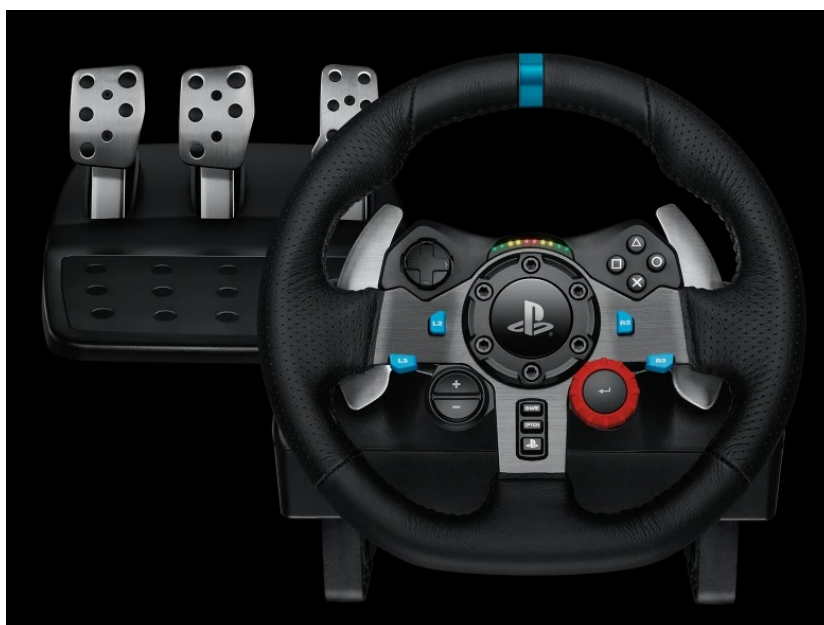

Logitech Driving Force G29 představuje sadu herního volantu a pedálů pro všechny milovníky závodních titulů a jízdních simulátorů. Dostaňte svůj vůz pod kontrolu, jak se sluší a patří, nezáleží na tom, jestli ovládáte formuli, off-road nebo třeba nákladák. Závodní hra může vypadat skvěle, ale ten pravý požitek z jízdy vám zprostředkuje **skutečný volant**. Ten disponuje **dvěma motory**, takže si vychutnáte jízdu v zatáčkách i driftování se smyky.

Ocelová kuličková ložiska v hřídeli volantu zajišťují potřebnou odolnost. **Spínače z nerezové oceli a pedály** vám dodají fantastický pocit z jízdy, kdykoli do toho pořádně šlápnete. **Volant je potažený ručně šitou kůží**, což zajišťuje luxusní vzhled a příjemný vjem na dotyk. Soustava pedálů obsahuje **plyn, brzdu i spojku** pro maximálně realistické zážitky. **Soustavu volantu a pedálů Logitech Driving Force G29** lze umístit na stůl i upevnit na vaši závodní soupravu. Volant s pedály je kompatibilní s **PC** a herními konzolami **PlayStation 3** a **PlayStation 4**.