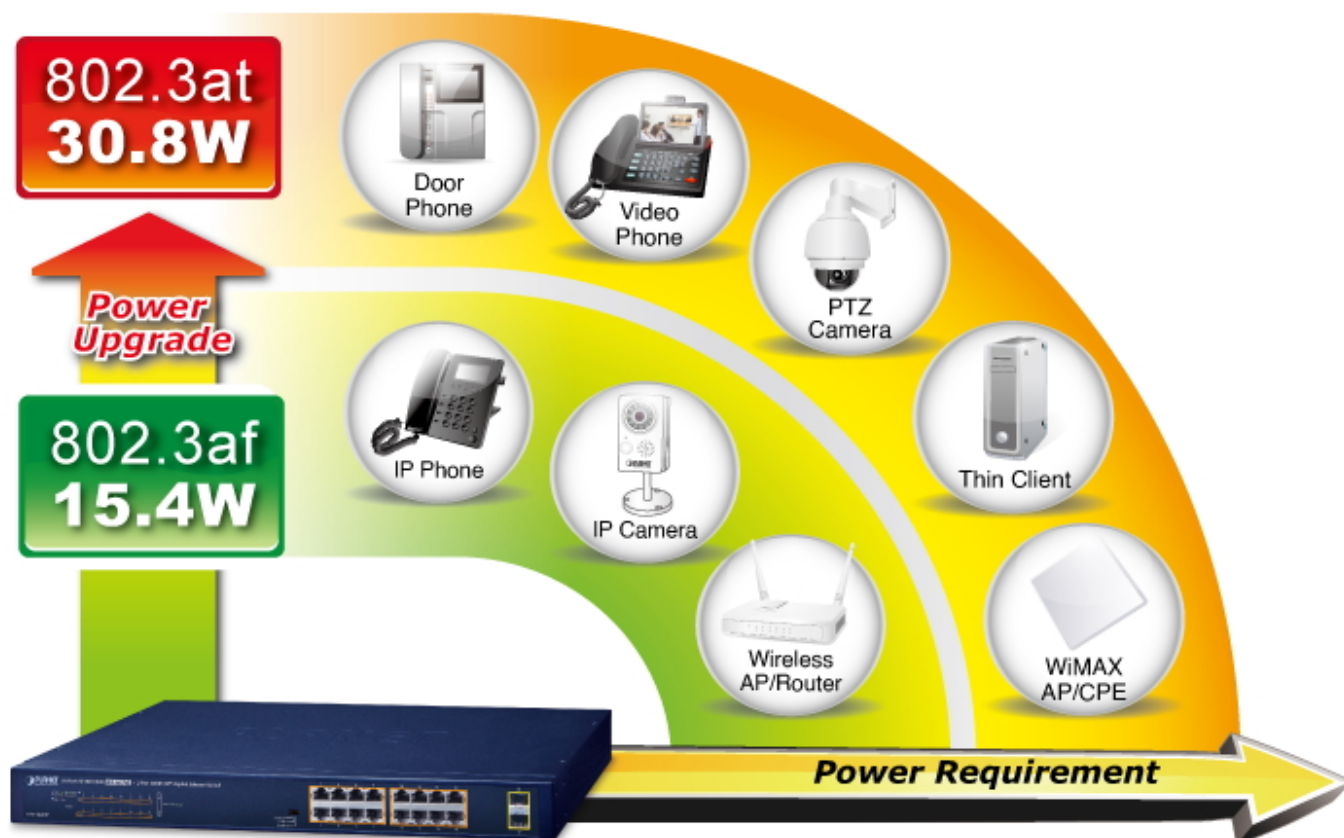

ZÁKLADNÍ SPECIFIKACE

Fyzické vlastnosti:

Porty: 16 x RJ-45 10/100/1000Base-T, 2 x SFP 1000Base-X

Paměť: 8k MAC adres

Propustnost: sběrnice 36 Gbps, provozně 26,8 Mpps (64B)

Podpora přenosu: JumboFrame 9K

Provedení: rack 1U

Napájení: interní zdroj 100-240 V/ 50-60 Hz AC, celkový příkon do 270 W

Ochrana: přepětová ochrana do 6 kV, ESD do 8 kV

Provozní teplota: 0 až +50 °C

Rozměry: 440 x 208 x 44 mm

Hmotnost: 2,67 kg

PoE funkce:

Celkový napájecí výkon: 240 W, IEEE 802.3af, IEEE 802.3at

Počet injektorů: 16 x až 30 W

Typ napájení: End-span

Pokročilé funkce:

1. ochrana (obvodu) proti rušení mezi porty
2. automatická detekce napájeného zařízení