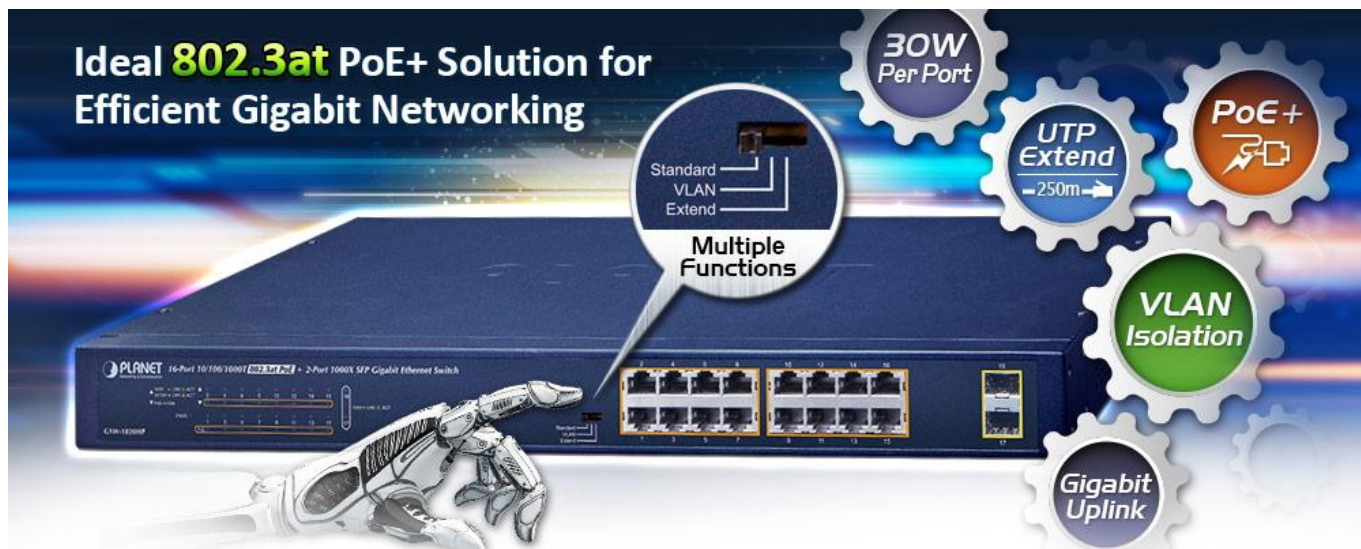

PLANET GSW-1820HP

Cena celkem:	5 194 Kč (bez DPH: 4 293 Kč)
Běžná cena:	5 713 Kč
Ušetříte:	519 Kč
Kód zboží:	NETPLA2298
Part No.:	GSW-1820HP
Záruka:	38 měs.
Stav:	Nové zboží

Popis

PLANET GSW-1820HP

Gigabitový PoE+ přepínač, **16 x 10/100/1000Base-T RJ-45** s injektory **802.3af/at**, **dva SFP** sloty 1000Base-X, napájecí výkon až **240 W**.

LED indikace využití PoE portů, **DIP switch** pro přepnutí **Standard/VLAN/Extend** módu, mechanismy pro úsporu příkonu podle IEEE 802.3az.

Gigabitový přepínač s PoE+ (power over ethernet) porty pro centralizované napájení zařízení po ethernetu jako jsou IP kamery, Wi-Fi prvky nebo VOIP telefony a s možností napojení do infrastruktury pomocí dvou optických SFP portů. Zařízení je svým provedením vhodné jak pro instalaci do domácích nebo kancelářských prostorů, tak pro aplikace v lokálních rozvaděčích.

ZÁKLADNÍ SPECIFIKACE

Fyzické vlastnosti:

Porty: 16 x RJ-45 10/100/1000Base-T, 2 x SFP 1000Base-X

Paměť: 8k MAC adres

Propustnost: sběrnice 36 Gbps, provozně 26,8 Mpps (64B)

Podpora přenosu: JumboFrame 9K

Provedení: rack 1U

Napájení: interní zdroj 100-240 V/ 50-60 Hz AC, celkový příkon do 270 W

Ochrana: přepětová ochrana do 6 kV, ESD do 8 kV

Provozní teplota: 0 až +50 °C

Rozměry: 440 x 208 x 44 mm

Hmotnost: 2,67 kg

PoE funkce: