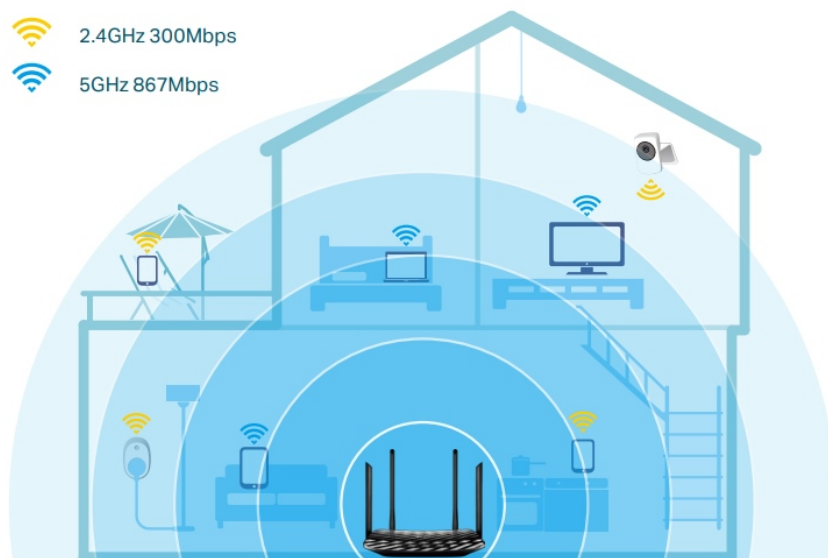

- Podporuje standard 802.11ac
- Současná připojení 2,4 GHz 300 Mb/s a 5 GHz 867 Mb/s dávají dohromady rychlost 1200 Mb/s celkové dostupné šířky pásma
- 4 externí antény a jedna interní anténa poskytují stabilní bezdrátová připojení a optimální pokrytí
- Snadná správa sítě na dosah ruky s aplikací TP-Link Tether
- MU-MIMO dosahuje dvojnásobnou efektivitu komunikace s až 2 zařízeními současně
- Beamforming technologie poskytuje širší bezdrátové pokrytí
- Podporuje režim přístupového bodu k vytvoření nového přístupového bodu Wi-Fi

Technologie **MU-MIMO** zvýší rychlost, datovou propustnost a výkon. Umožňuje routeru Archer C6 obsloužit **více zařízení**

současně. Již nebude docházet k zahlcení šířky pásma, ani k prodlevám.

Snadné nastavení a správa pomocí mobilní aplikace Tether