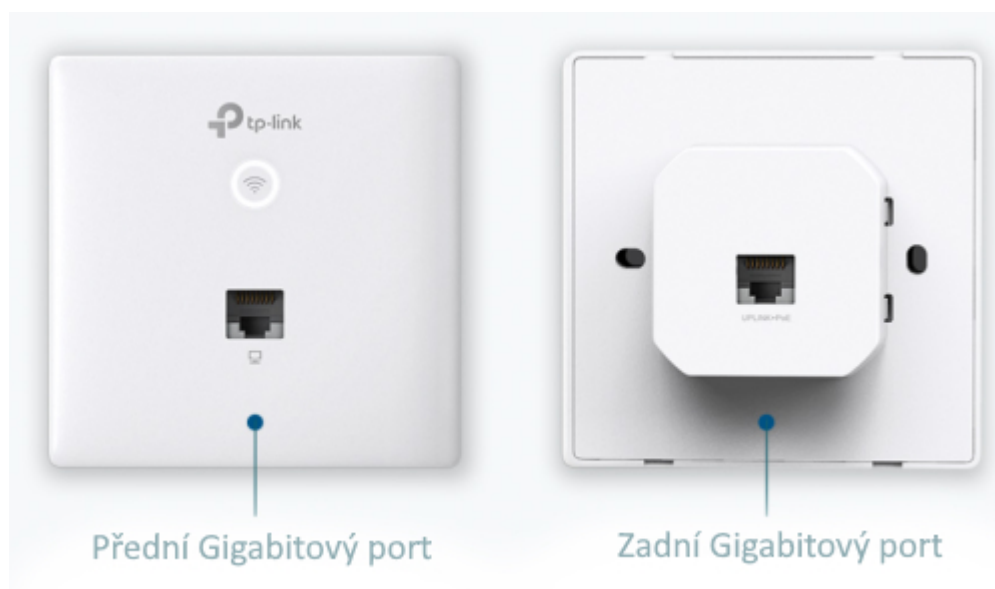

TP-LINK EAP230-WALL

Cena celkem:	1 979 Kč (bez DPH: 1 636 Kč)
Běžná cena:	2 177 Kč
Ušetříte:	198 Kč
Kód zboží:	NAATPL1081
Part No.:	EAP230-Wall
Záruka:	60 měs.
Stav:	Nové zboží

Popis

TP-Link EAP230-Wall

Bezdrátový nástěnný access point nabízí s pomocí technologie **MU-MIMO** celkovou přenosovou rychlost **1167 Mb/s** při současné rychlosti 300 Mb/s v pásmu **2,4 GHz** a 867 Mb/s v pásmu **5 GHz**.

Vybavíte-li každou místnost přístupovým bodem EAP, budete mít jistotu, že bezdrátový signál bude vždy silný a že hosté budou moci využívat své vlastní soukromé Wi-Fi sítě.

S podporou **802.3af/at PoE** není potřeba dalších kabelů. Jednoduše připojte stávající ethernet kabely pro pohodlnou a cenově dostupnou instalaci.

ZÁKLADNÍ SPECIFIKACE

Wi-Fi standard: IEEE 802.11b/g/n/ac

Rychlost datového přenosu: 300 Mbit/s - 2,4 GHz, 867 Mbit/s - 5 GHz

Anténa: 2 x 4 dBi, 2 x 3,6 dBi

Porty: 2 x 10/100/1000 Mbps RJ-45

Frekvenční pásmo: 2,4 GHz, 5 GHz

Zabezpečení: 64/128/152-bit WEP/ WPA/ WPA2-Enterprise, WPA-PSK/ WPA2-PSK

Podpora PoE: ano, 802.3af/at

Rozměry: 86,8 x 86,8 x 30,2 mm