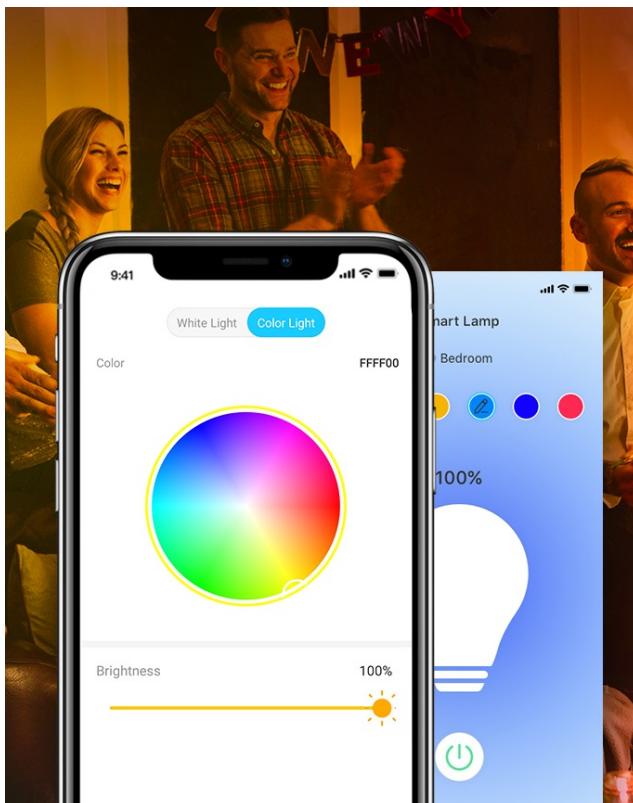

### TP-Link Tapo L530E - když slunce nesvítí, chytrá žárovka poslouží

**Chytrá vícebarevná žárovka TP-Link Tapo L530E s nastavitelnou intenzitou osvětlení**, která se přizpůsobí vašim požadavkům v domácnosti. Chcete vytvořit atmosféru pro romantický večer, pracovní činnost nebo třeba relax po náročném dni u filmu? Osvětlení je teď ve vašich rukách. Pokud jste si zvykli na jas světla při večeři, u čtení knížky, sledování TV či jiných činnostech, můžete si jej **snadno uložit a zase zvolit**, až bude čas na další díl oblíbeného seriálu.

Máte-li rádi pravidelnost, jistě oceníte možnost **nastavení časových plánů pro zapnutí a vypnutí** s přesně daným jasem. Nebo zvolte **Režim nepřítomnost**, aby osvětlení simulovalo vaši přítomnost a odradilo tak případné nezvané hosty.

Díky pokročilým **technologickým pro úsporu energie** se nemusíte bát, že byste přespříliš plýtvali elektřinou. **Vícebarevná smart žárovka TP-Link Tapo L530E** se ideálně uplatní ve všech typech chytrých domácností, **podporuje hlasové ovládání**, takže rychle a jednoduše změníte osvětlení skrze příkazy pro **hlasové asistenty Amazon Alexa a Google Assistant**. Snadné ovládání podporuje rovněž **aplikace Tapo pro chytré mobilní telefony**.