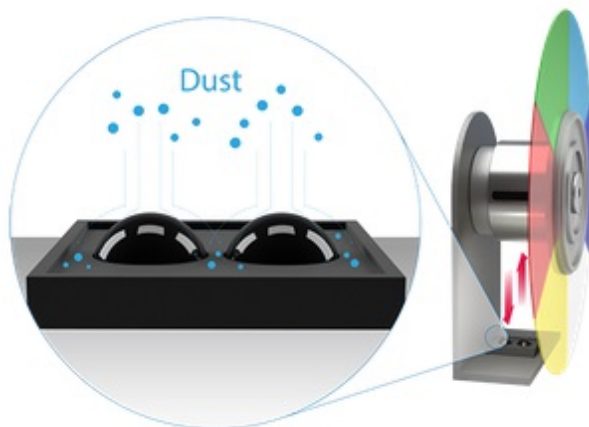

### BenQ MW809STH - DLP projektor pro moderní edukaci

**Výkonný projektor BenQ MW809STH**, se kterým skvěle vybavíte každou učebnu, školicí nebo zasedací místnost. Díky výkonu a všestranné **konektivě** odprezentujete všechny vaše projekty a myšlenky jasně a s přehledem. Připravte další poutavou hodinu a lekci pro své studenty. **WXGA rozlišení 1280 x 800 px** a vysoká svítivost **3600 ANSI lumenů** zprostředkuje **ostrý obraz, texty** a ideální jas pro komfortní sledování.

**Projektor BenQ MW809STH** podporuje stabilní a spolehlivý výkon. Pokročilé komponenty a senzory jsou navrženy tak, aby **zabraňovaly hromadění prachu**, díky čemuž je zajištěn bezproblémový chod projektoru, stálé barvy, a to i po delší době nepoužívání. V rámci výuky oceníte **podporu technologie PointWrite** s celou řadou interaktivních funkcí. Inovovaná **technologie SmartEco** přizpůsobuje jas, šetří energii a tím prodlužuje životnost lampy.

### BenQ MW809STH

DLP projektor vhodný do **interaktivních učeben**. Nabízí rozlišení **1280 x 800** obrazových bodů, svítivost **3600 ANSI** lumenů, kontrastní poměr **20 000:1** a dokáže vytvořit promítací plochu o velikosti až **120"**. Kromě nepřeberného množství portů jistě oceníte reproduktor s výkonem **10 W**.

#### ZÁKLADNÍ SPECIFIKACE

**Systém projekce:** DLP

**Rozlišení:** 1280 x 800 px

**Jas:** 3600 ANSI lumenů

**Kontrastní poměr:** 20000:1

**Rozhraní:** 2x VGA vstup, 1x VGA výstup, 2x HDMI, 1x RS-232, 1x USB typ A, 1x mini USB typ B, 2x audio vstup, 1x audio výstup