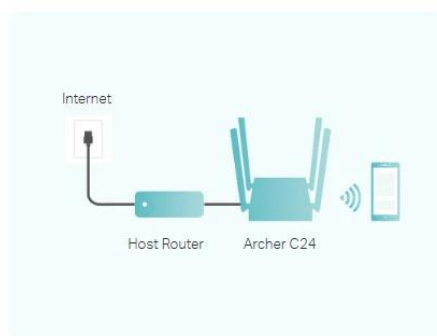

### Dvě pásma pro optimální výkon

Dvoupásmová AC Wi-Fi vám umožní připojit požadovaná zařízení k rychlejšímu a čistšímu 5 GHz pásmu, zatímco tradiční 2,4 GHz pásmo, které poskytuje delší dosah a stabilitu, můžete využít pro zbytek zařízení.

#### Router Mode (Default)

Plug in an Ethernet cable to instantly create a private wireless network and share internet access with all your Wi-Fi devices.