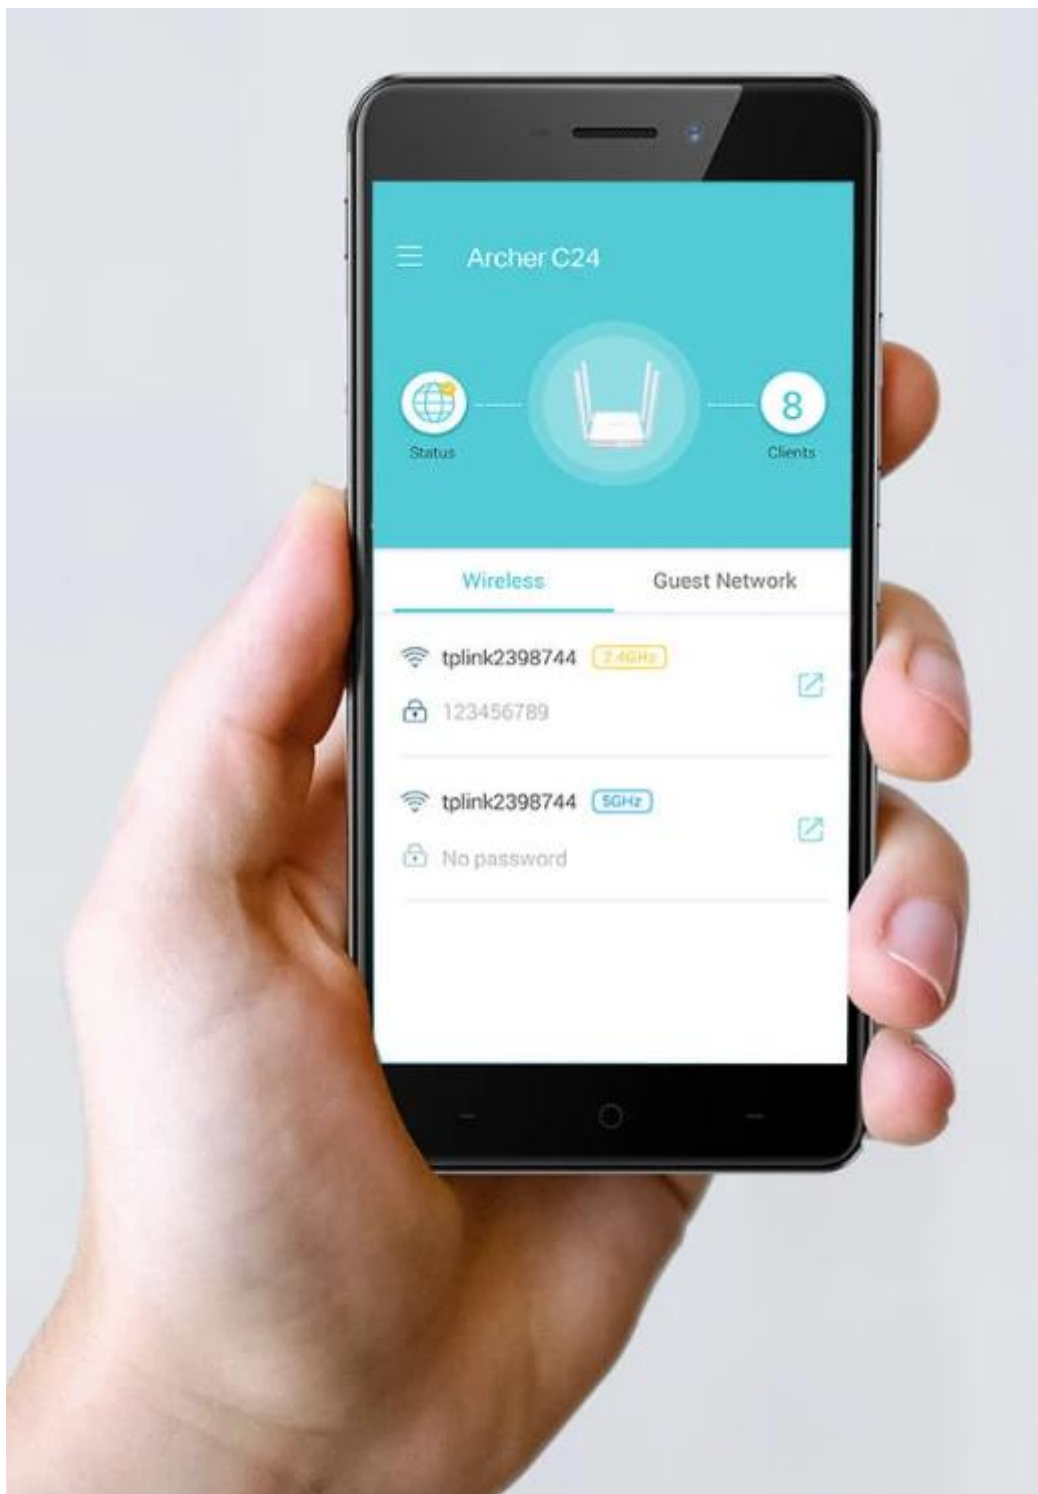

### Umístěte kamkoliv

Kompaktní design a možnost připevnění na zeď umožňuje flexibilní umístění routeru kdekoli v domácnosti.

### **Snadné nastavení dotykem prstu**

Nastavte Archer C24 během několika málo minut pomocí intuitivního webového rozhraní nebo mobilní aplikace Tether v češtině. Aplikace Tether vám umožní ovládat váš router pomocí mobilních zařízení se systémy Android nebo iOS.