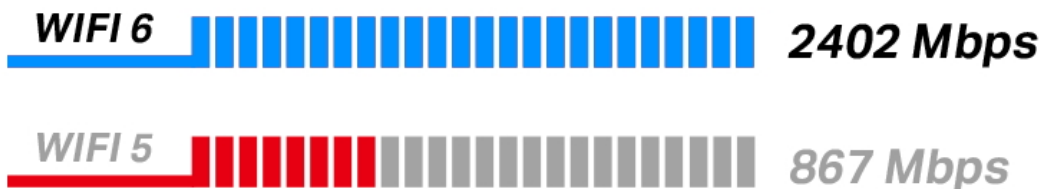

PCIe Adaptér AX3000 Wi-Fi 6 Bluetooth 5.0

Duální bezdrátová karta do PCIe slotu s přenosovou rychlostí **až 2402 Mb/s (5 GHz) + 574 Mb/s (2,4 GHz)**. Je plně kompatibilní se všemi bezdrátovými produkty standardů **802.11a/b/g/n/ac/ax**. Karta podporuje **Bluetooth 5.0** přenos a je dodávána se 2 odpojitelnými externími anténami, které lze v případě potřeby vyměnit za jiné s větším ziskem. Bezdrátová komunikace je chráněná šifrováním **64/128 bit WEP, WPA/WAP2/WPA3, WPA-PSK/WPA2-PSK a 802.1x**, aby vaše data zůstala zabezpečena.