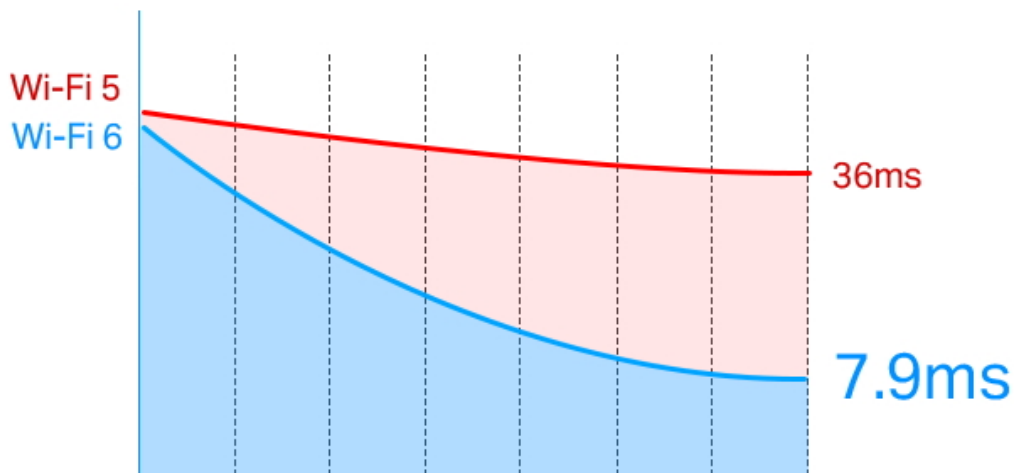

Wi-Fi 6 přichází s 1024-QAM a šířkou pásma 160 MHz pro výkonné a nepřetržité Wi-Fi. Aplikace náročné na šířku pásma, jako je VR, vyžadují vysoké rychlosti, které Wi-Fi 6 přináší - 3x rychlejší než Wi-Fi 5. Stačí jenom vložit Archer TX50E do vašeho PC pro plně pohlcující zážitky z VR.

Nikdy více žádné opoždění

Revoluční OFDMA snižuje latenci až o 75 %, aby poskytovala ultra-responsivní hraní, nepřerušované videochaty a plynulé živé vysílání.

Vysoce výkonné antény pro širší pokrytí

Dvě výkonné antény s vysokým ziskem zvyšující zisk výrazně rozšiřují stávající pokrytí Wi-Fi a nabízejí rychlý a plynulý online zážitek.