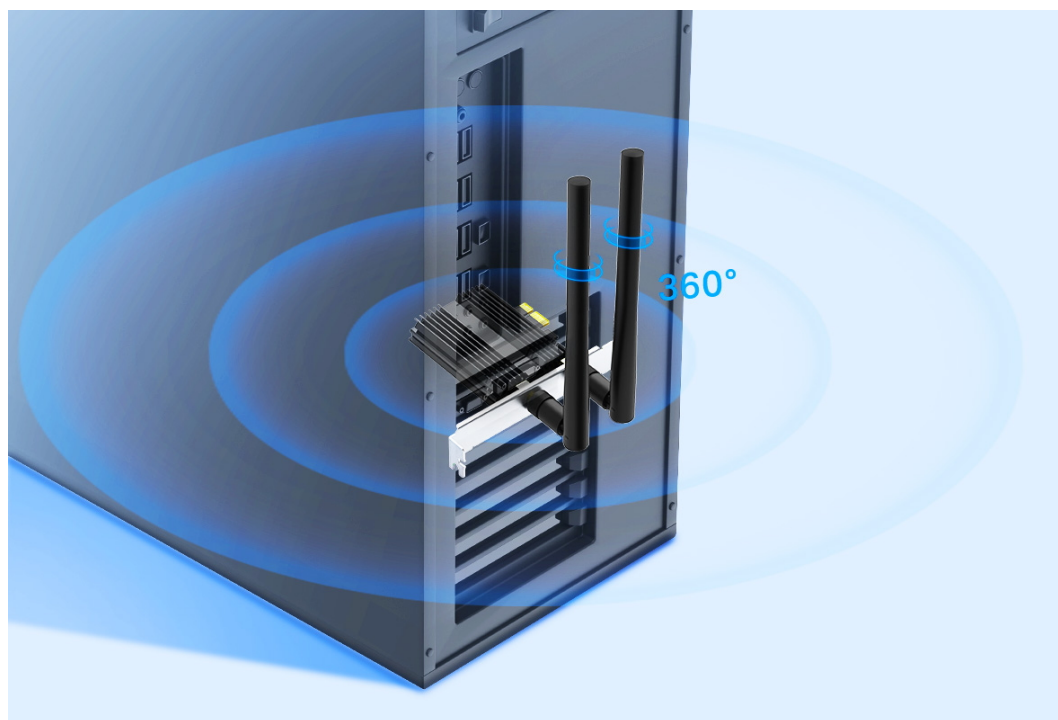

Připojte se a užívejte si pomocí nejnovější verze Bluetooth 5.0

Nejnovější technologie Bluetooth 5.0 dosahuje rychlosti 2x rychlejší a pokrytí 4x širší, než Bluetooth 4.2, aby dokonale koordinovala s vašimi herními ovladači, sluchátky, klávesnicemi a dalšími zařízeními Bluetooth.