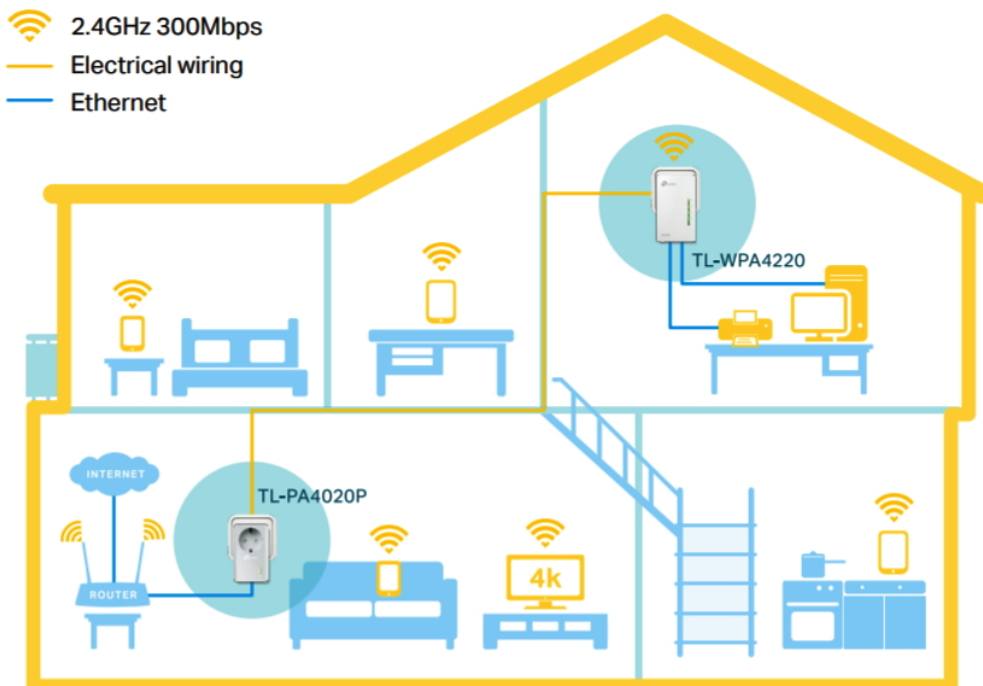

### TP-Link TL-WPA4226 Kit

Sada powerline adaptérů s **Wi-Fi** připojením a pokročilou technologií **HomePlug AV2** poskytuje uživatelům vysokorychlostní přenos dat rychlostí až **600 Mb/s** po elektrickém vedení (dosah 300 m), nebo až **300 Mb/s** přes Wi-Fi připojení. Streamujte v HD, hrajte online a stahujte velké soubory bez přerušení.

- **HomePlug AV2 standard** - vysokorychlostní přenos dat rychlostí až 600 Mb/s
- **Wi-Fi** - integrovaný přístupový bod standardu 802.11b/g/n (pouze v sekundární jednotce)
- **Plug and Play** - umožňuje jednoduché a rychlé nastavení během pár minut