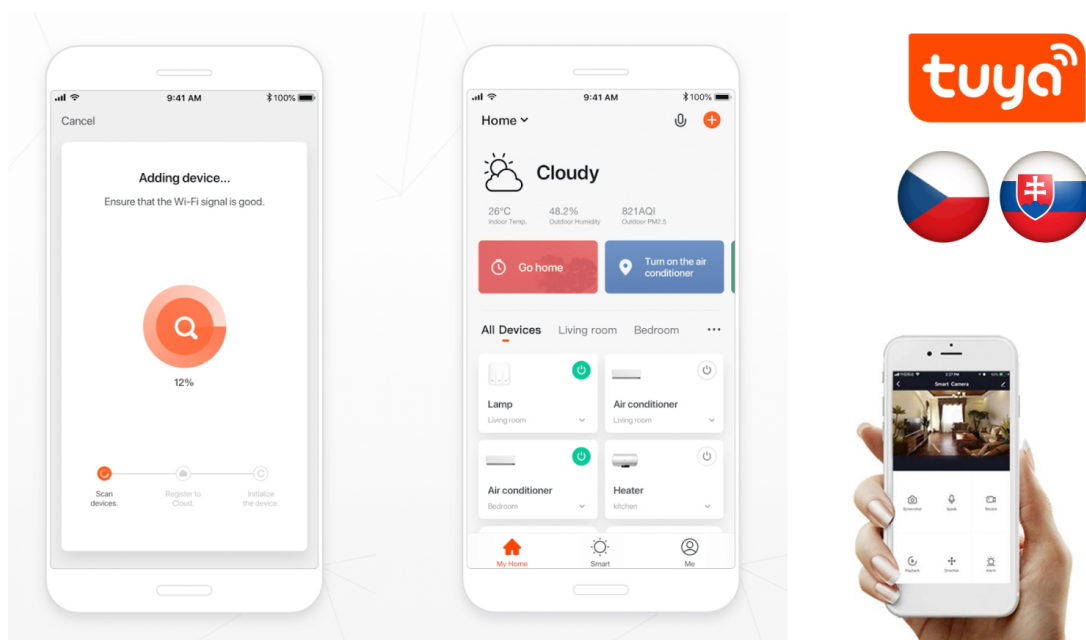

LED stropní svítidlo pro chytrou domácnost v minimalistickém designu. Svítidlo lze propojit s chytrou bránou **IMMAX NEO** a ovládat tak celou síť domácích světelných zdrojů skrze dálkový ovladač či aplikaci v mobilním telefonu. Dálkový ovladač **Zigbee 3.0** je součástí balení.

Vstupní napětí: AC 100–240 V

Rozměry: 150 × 150 × 100 mm

Barva: bílá

TuyaSmart:

[Aplikace pro Android](#)

[Aplikace pro iOS](#)
