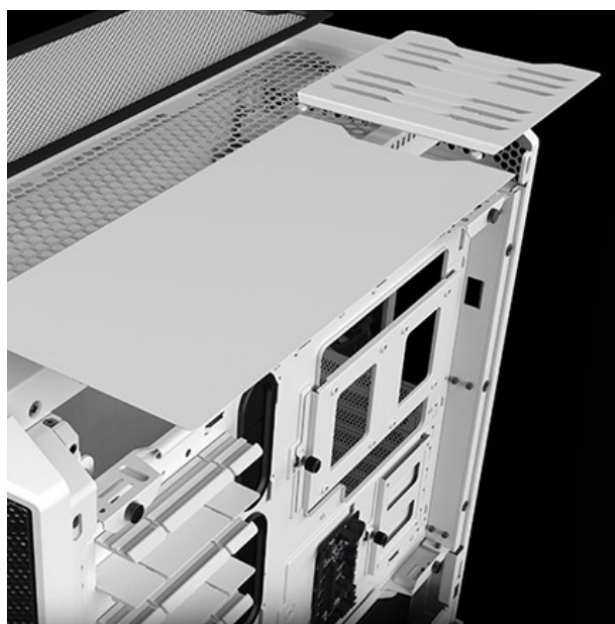

#### Be quiet! skříň SILENT BASE 802 Window - ticho ve vašem počítači

Počítačová skříň **Be quiet! SILENT BASE 802 Window** je navržena pro stavbu tichých a současně výkonných PC systémů. **Skříň ve formátu Middle Tower** nabízí dostatek prostoru pro uložení moderních a výkonných komponent a jejich spolehlivý provoz. Svým vnitřním uspořádáním a podporuje také extra účinné chlazení vzduchem nebo vodou během enormní zátěže. **Vyměnitelný přední panel** umožňuje efektivní proudění vzduchu, a tím chlazení sofistikovaných i standardních počítačových konfigurací. K dispozici je **trojice předinstalovaných ventilátorů**, které jsou sotva slyšitelné a lze je přepínat do režimu výkonu i ticha.

Na bočních stranách je **PC skříň Be quiet! SILENT BASE 802 Window** vybavena **zesílenými tlumicími prvky**, které zlepšují stabilitu a potlačují hluk. Samozřejmostí je přítomnost **základních konektorů na horním panelu**, které vám umožní používat základní periferie. Hráčkové při skládání své sestavy jistě ocení **oddělenou přihrádku na základní desku** nebo kryt napájecího zdroje, který skryje nevzhledné kabely. **Průhledná bočnice z tvrzeného skla** vám poskytne ideální pohled do nitra sestavy a na jednotlivé komponenty, jak si tam vesele pracují.