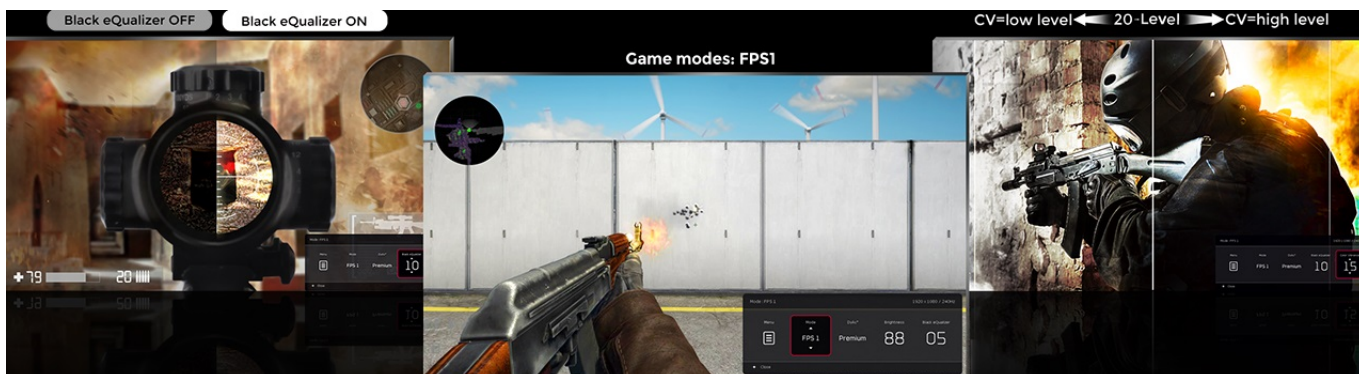

Herní monitor ZOWIE by BenQ XL2540K vás během okamžiku dostane do světa pokročilého gamingu a multimédií. Zprostředkuje vám ostrý obraz ve **Full HD** kvalitě a s mimořádnou plynulostí díky **240Hz obnovovací frekvenci** a **1ms době odezvy**. To oceníte především při hraní akčních her, stříleček nebo dynamických filmových sekvencích.

Menší základna poskytuje více prostoru na stole, přesto poskytuje monitoru vysokou stabilitu a hráčům více možností pro umístění periferií. Každý hráč má vlastní požadavky na komfort. I proto monitor **ZOWIE by BenQ XL2540K** umožňuje flexibilní nastavení výšky a úhlu. Vlastní nastavení parametrů a **videoprofilů** můžete snadno uložit a sdílet se spoluhráči nebo svými fanoušky skrze jednoduché uživatelské rozhraní.

Součástí balení DisplayPort kabel.

ZÁKLADNÍ SPECIFIKACE

Typ panelu: TN

Úhlopříčka: 24,5"

Poměr stran: 16 : 9

Rozlišení: 1920 × 1080 px

Kontrastní poměr: 1000 : 1

Doba odezvy: 1 ms

Rozhraní: 3× HDMI, 1× DisplayPort, 1× sluchátkový výstup

Barva: černá