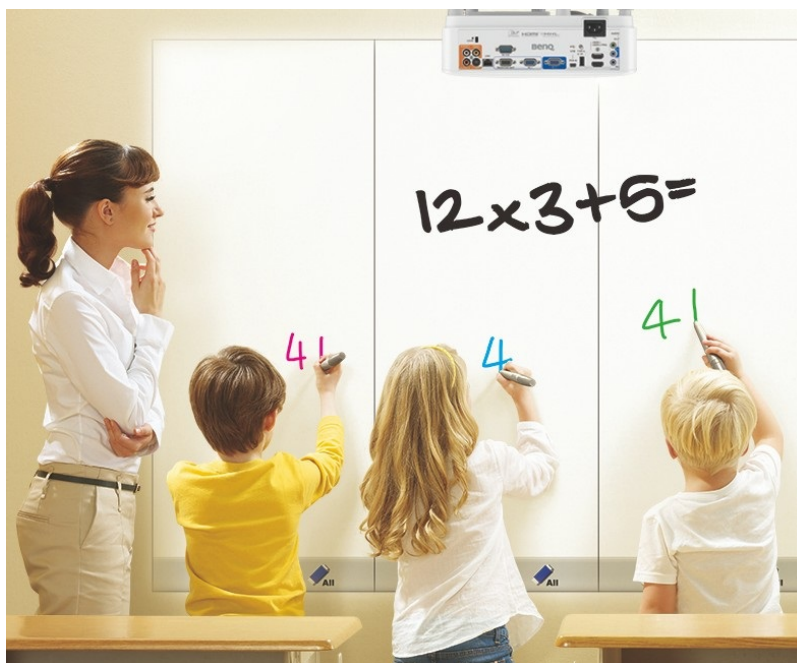

### Projektor BenQ MX825STH - nová úroveň vzdělávání

**Projektor BenQ MX825STH** představuje optimální volbu pro každodenní prezentace. Disponuje **3500 ANSI lumenů** a poskytuje ostrý obraz pro komfortní čtení textů ve firemním prostředí i v přednáškových místnostech při zapnutém osvětlení. Je vhodný pro prezentaci čísel, textů nebo tabulek, uplatní se nejenom v podnikové sféře, ale také vzdělávání a při interaktivní výuce.

**Konstrukce s protiprachovým senzorem** zajišťuje ochranu DLP čipu a tím zamezuje degradaci obrazu způsobenou usazováním prachu a podporuje dlouhou životnost a trvalou kvalitu barev. **Projektor BenQ MX825STH** s ultra krátkou projekční vzdáleností nabízí **ostrý obraz o velikosti až 120 palců** bez rušivých odlesků a stínů a je navržen pro všestranné umístění ve třídě a učebně. Podpora **modulu PointWrite** udělá z každého povrchu prostor pro efektivní spolupráci.

## **BenQ MX825STH**

DLP projektor vhodný do **interaktivních učeben**. Nabízí rozlišení **1024 x 768** obrazových bodů, svítivost **3500 ANSI** lumenů a kontrastní poměr **20 000:1**. Kromě nepřeberného množství portů jistě oceníte reproduktor s výkonem **10 W**.

### **ZÁKLADNÍ SPECIFIKACE**

**Systém projekce:** DLP

**Rozlišení:** 1024 x 768 px

**Jas:** 3500 ANSI lumenů

**Kontrastní poměr:** 20000:1

**Rozhraní:** 2 x VGA vstup, 1 x VGA výstup, 2 x HDMI, 1 x RJ-45, 1 x RS-232, 1 x USB typ A, 1 x mini USB typ B, 1 x S-Video, 1 x RCA audio vstup, 1 x kompozitní video vstup, 2 x audio vstup, 1 x audio výstup