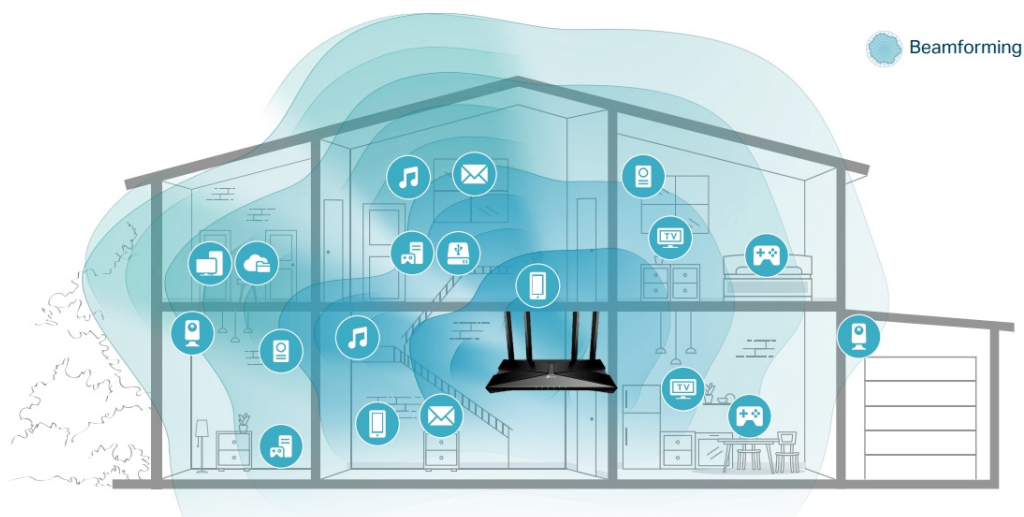

- **Gigabitová Wi-Fi síť pro streamování v rozlišení 8K** - 5400 Mbit/s WiFi síť s podporou 4x4 HT160 pro rychlejší prohlížení webových stránek, streamování a stahování, a to vše současně.
- **Připojte více zařízení** - Router podporuje technologie MU-MIMO a OFDMA, které snižují zahlcení sítě a čtyřnásobně zvyšují průměrnou propustnost.
- **Širší pokrytí** - 6 antén a technologie Beamforming zajišťují rozsáhlé pokrytí.
- **Lepší odvětrávání, méně tepla** - Díky vylepšeným ventilačním otvorům může celý router pracovat na plný výkon.
- **Snadné nastavení** - Pomocí aplikace Tether dokončete aktualizaci vaší sítě během několika minut.

### Beamforming

Technologie Beamforming (tvarování paprsků) a 6 antén s vysokým ziskem se spojí a vytvoří silný a spolehlivý Wi-Fi signál v celé domácnosti, poskytují hladké a stabilní připojení pro každého klienta.