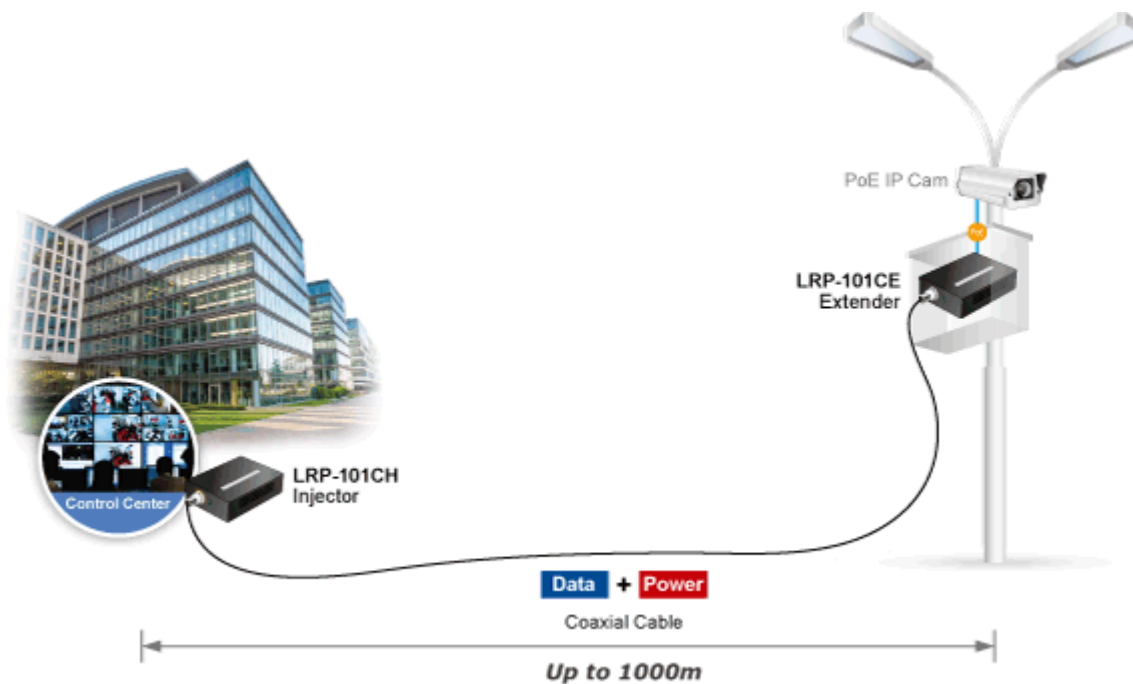

- Modulace W-OFDM (Wavelet-OFDM)
- Šifrování AES-128
- Kmitočtové spektrum 2-28 MHz

Fyzické vlastnosti:

Porty: 1x RJ-45 10/100Base-TX s PoE vstupem 802.3af/at, 1x BNC konektor

Provedení: na zeď, DIN lišta (vyžaduje držák, není součástí balení)

Napájení: PoE 802.3af/at DC 48-56 V nebo adaptérem DC 48-56 V (není součástí balení)

Ochrana: ESD (do 4 kV DC) + EFT (do 2 kV)

Provozní teplota: -20 až +70 °C, vlhkost 5-95 %

Rozměry: 94 x 70 x 26 mm

Hmotnost: 200 g

PoE funkce:

Celkový napájecí výkon: IEEE 802.3at, IEEE 802.3af

Počet injektorů: 1x až 30 W

Typ napájení: End-span, Mid-span

Typická aplikace: