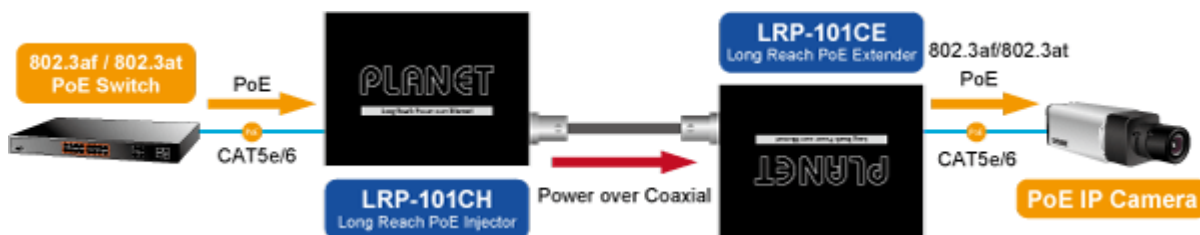

Možné způsoby použití: