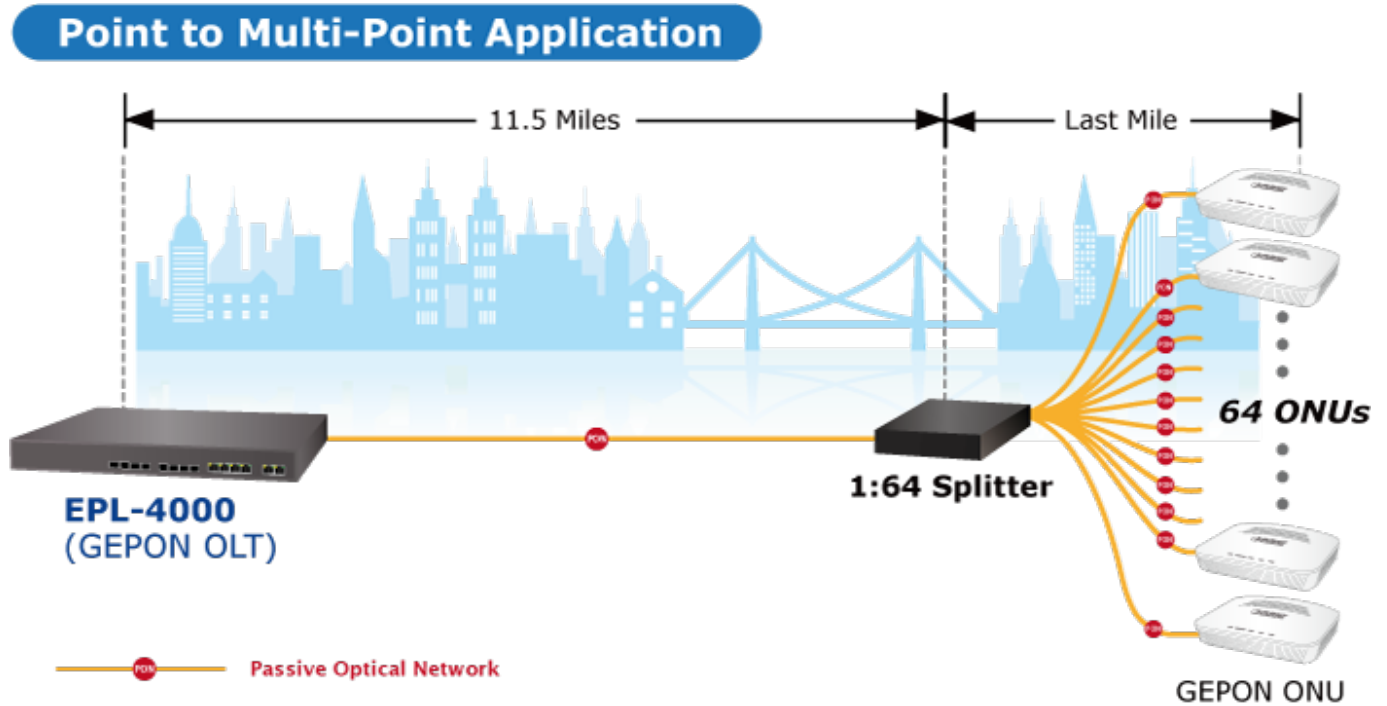

4x GEAPON port (1,25 Gbps v každém směru, Optical Split Ratio 1:64, dosah až 20 km, TX: 1490 nm, RX: 1310 nm, SC/PC, 9/125 μm, SM), **4x 1/10G Base-X SFP+**, **4x 100/1000Base-T RJ-45**, 2x RJ-45 (management + konzole), podpora VLAN, Link Aggregation, Spanning Tree Protocol, IGMP Snooping, ACL, QoS, dynamického přidělování šířky pásma (DBA), L3 a EMS Utility.

Podotýkáme, že počet připojených klientů závisí jen od konstrukce sítě a především návrhu optického rozbočení. Počet klientů 64 není pevným limitem a lze jej při pečlivé konstrukci optického rozvodu i překročit.

ZÁKLADNÍ SPECIFIKACE

Porty: 4x GEAPON, 4x 1/10G Base-X SFP+, 4x 100/1000 Base-T RJ-45, 2x RJ-45 (management + konzole)

Napájení: interní zdroj, AC 100-240 V, příkon do 30 W

Provozní teplota: -10 až +55 °C

Rozměry: 442 x 200 x 43 mm

Hmotnost: 2,82 kg

Fiber To The Home (FTTH) Application

IP Surveillance System Application for Campus