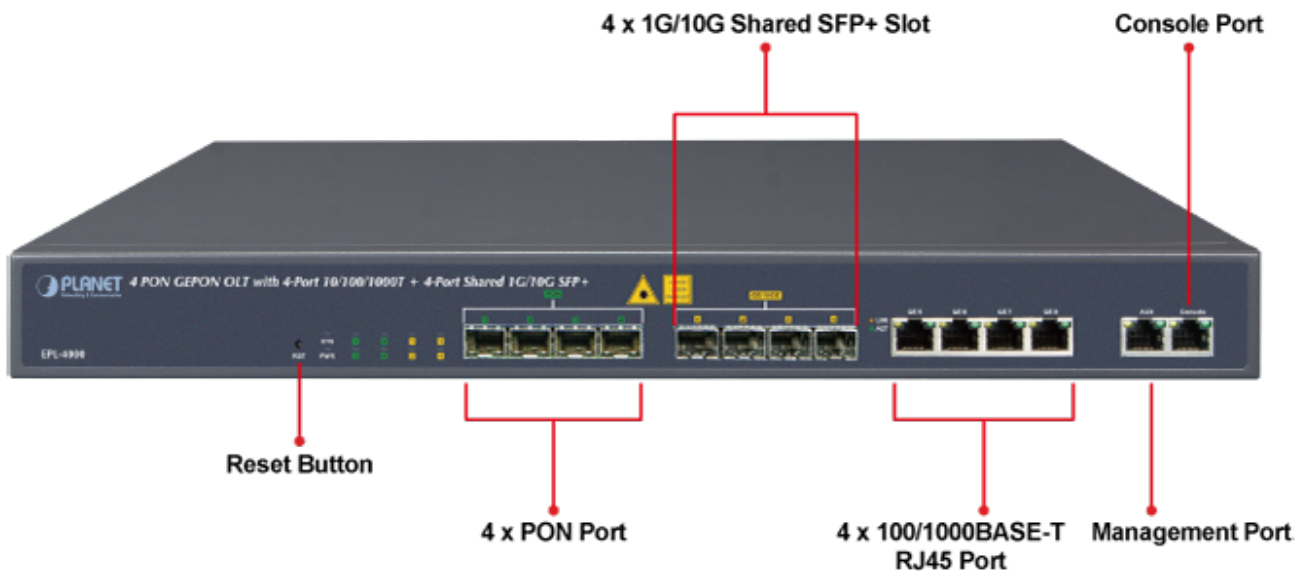

PLANET EPL-4000

Cena celkem:	29 549 Kč (bez DPH: 24 421 Kč)
Běžná cena:	32 504 Kč
Ušetříte:	2 955 Kč
Kód zboží:	NETPLA2349
Part No.:	EPL-4000
Záruka:	26 měs.
Stav:	Nové zboží

Popis

PLANET EPL-4000

GEAPON OLT (Optical Line Terminal) **centrální jednotka pro výstavbu GEAPON sítě**. Zařízení poskytuje vysoce efektivní řešení, pohodlnou správu, vysokou šířku pásma (1,25 Gbps pro upstream i downstream), pokrytí na velké vzdálenosti (až 20 km mezi uzly) a flexibilitu. Jedná se o spolehlivou a nákladově efektivní přístupovou technologii pro aplikace služeb "triple-play".

4x GEAPON port (1,25 Gbps v každém směru, Optical Split Ratio 1:64, dosah až 20 km, TX: 1490 nm, RX: 1310 nm, SC/PC, 9/125 μm, SM), **4x 1/10G Base-X SFP+**, **4x 100/1000Base-T RJ-45**, 2x RJ-45 (management + konzole), podpora VLAN, Link Aggregation, Spanning Tree Protocol, IGMP Snooping, ACL, QoS, dynamického přidělování šířky pásma (DBA), L3 a EMS Utility.

ZÁKLADNÍ SPECIFIKACE

Porty: 4x GEAPON, 4x 1/10G Base-X SFP+, 4x 100/1000 Base-T RJ-45, 2x RJ-45 (management + konzole)

Napájení: interní zdroj, AC 100-240 V, příkon do 30 W

Provozní teplota: -10 až +55 °C

Rozměry: 442 x 200 x 43 mm

Hmotnost: 2,82 kg

Fiber To The Home (FTTH) Application

IP Surveillance System Application for Campus