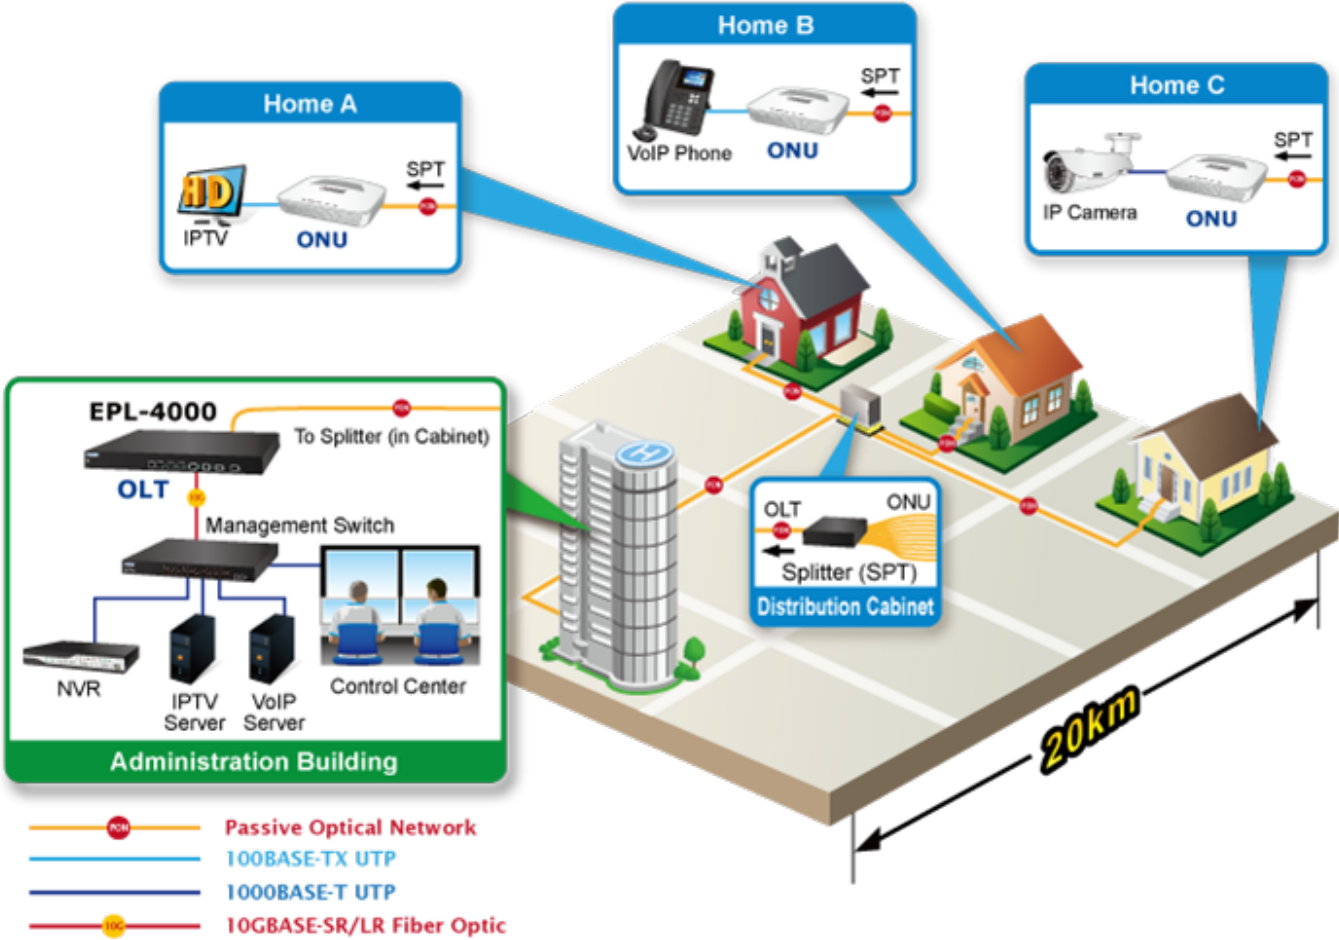

Podotýkáme, že počet připojených klientů závisí jen od konstrukce sítě a především návrhu optického rozbočení. Počet klientů 64 není pevným limitem a lze jej při pečlivé konstrukci optického rozvodu i překročit.

ZÁKLADNÍ SPECIFIKACE

Porty: 4x GEAPON, 4x 1/10G Base-X SFP+, 4x 100/1000 Base-T RJ-45, 2x RJ-45 (management + konzole)

Napájení: interní zdroj, AC 100-240 V, příkon do 30 W

Provozní teplota: -10 až +55 °C

Rozměry: 442 x 200 x 43 mm

Hmotnost: 2,82 kg

Fiber To The Home (FTTH) Application

IP Surveillance System Application for Campus