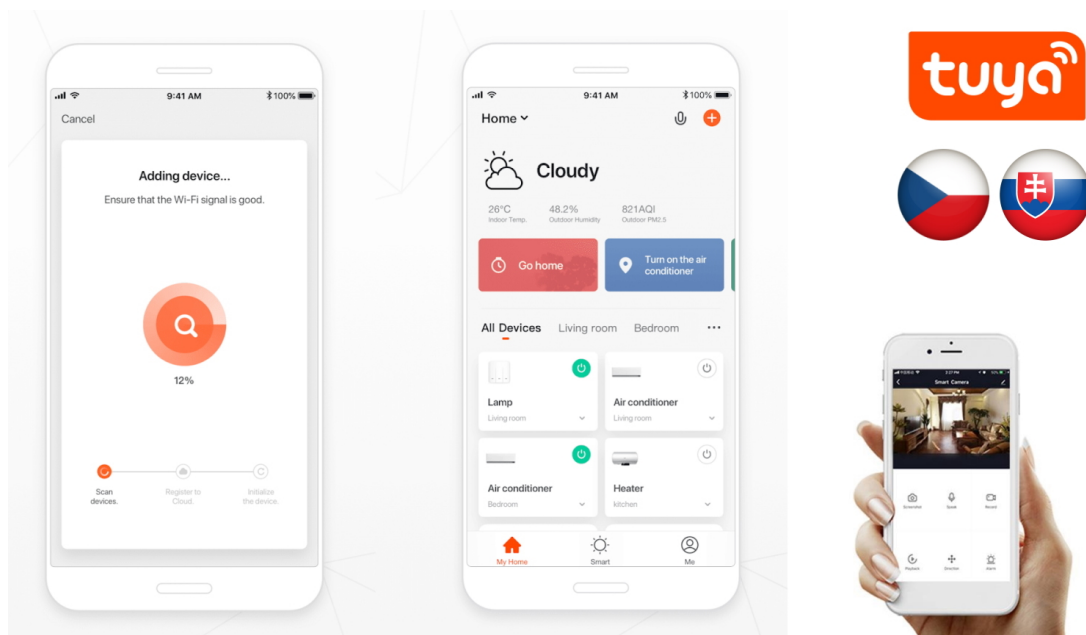

IMMAX NEO E27 9W RGB+CCT

Cena celkem:	245 Kč
	(bez DPH: 202 Kč)
Běžná cena:	269 Kč
Ušetříte:	24 Kč
Kód zboží:	OSVIMM1135
Part No.:	07712L
Záruka:	24 měs.
Stav:	Nové zboží

Popis

IMMAX NEO E27 9 W RGB+CCT

Chytrá, **stmívatelná**, barevná LED žárovka umožňuje **nastavení barvy a jasu** světla dle aktuální potřeby. Kromě **RGB** barevné škály je možné měnit také teplotu světla od teplé až po studenou bílou. Žárovka je založena na bezpečné a spolehlivé bezdrátové komunikaci **Wi-Fi**. Samozřejmostí je kompatibilita se systémy iOS či Android a hlasovým ovládním přes Amazon Alexa, Google Assistant nebo Apple Siri.

ZÁKLADNÍ SPECIFIKACE

Patice: E27

Příkon: 9 W

Svítilivost: 806 lm

Barva světla: RGB + teplá-studená bílá

Barevná teplota: 2700-6500 K

Stmívání: ano

Životnost: 25000 hodin

Vstupní napětí: 230 V AC

Úhel světelného paprsku: 240°

Barva: bílá

Energetická třída (EEI): F

TuyaSmart:

[Aplikace pro Android](#)

[Aplikace pro iOS](#)
