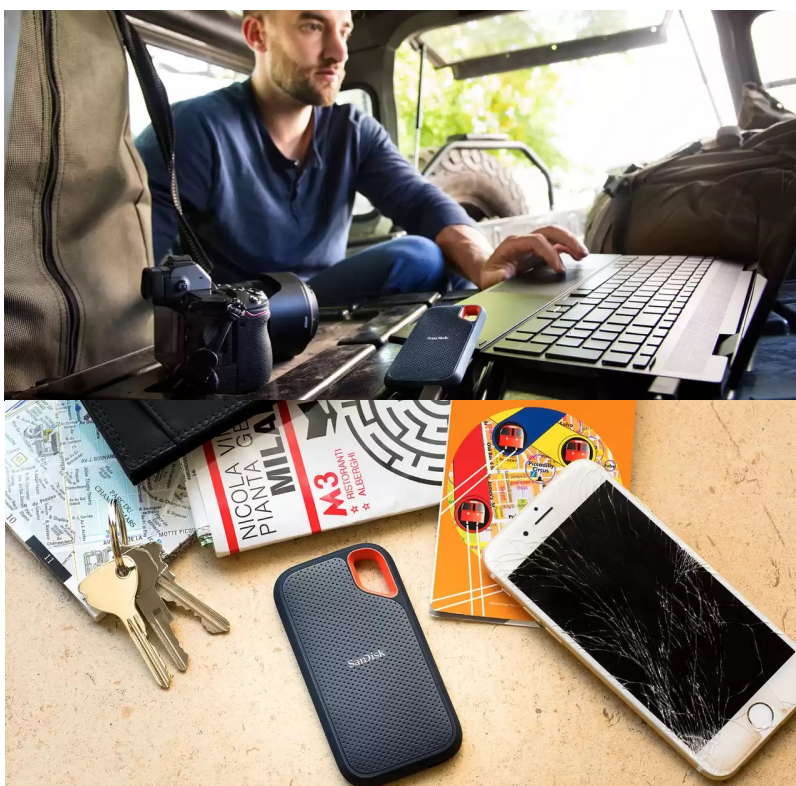

SANDISK EXTREME PORTABLE V2 1TB

Cena celkem:	7 494 Kč
	(bez DPH: 6 194 Kč)
Běžná cena:	8 244 Kč
Ušetříte:	749 Kč
Kód zboží:	SSDSAN1045
Part No.:	SDSSDE61-1T00-G25
Záruka:	36 měs.
Stav:	Nové zboží

Popis

SanDisk Extreme Portable V2 - pro život i data v pohybu

Externí SSD disk SanDisk Extreme Portable V2 je ideální volbou pro všechny, kteří preferují život v pohybu a svá data chtějí mít vždy po ruce. Vynikají dokonalým spojením odolnosti a vysoké přenosové rychlosti dat. **Úložiště s kapacitou 1 TB** představuje obří kapacitu pro vaše data, tvůrčí činnost a další projekty nebo multimediální obsah.

Tento rychlík **SanDisk Extreme Portable V2** se chlubí i precizně odvedenou **konstrukcí a silikonovým pouzdem**, což zajišťuje pevnost a odolnost proti pádu z výšky až 2 metry a krytí **IP55** poskytuje **ochranu vůči vodě a prachu**. O poškození při přenášení, fotografování a jiných aktivitách v terénu nemusíte mít strach z poškození. Na cestách můžete disk **SanDisk Extreme Portable V2** také připevnit k opasku nebo batohu pomocí poutka. Uložená data budou v bezpečí také díky heslu s **256bitovým AES šifrováním**.

SanDisk Extreme Portable V2 1 TB

Externí SSD disk s kapacitou **1 TB** a rychlostí čtení **až 1050 MB/s** je ideálním vysokorychlostním úložištěm pro snímky, videa a zvukové soubory s vysokým rozlišením. Disk je odolný vůči nárazům, vibracím a díky krytí **IP55** také proti prachu či rozlité vody. Disk je možné zabezpečit **heslem s 256bitovým AES šifrováním**. Připojení je realizováno skrze rozhraní **USB-C 3.2 Gen2**.