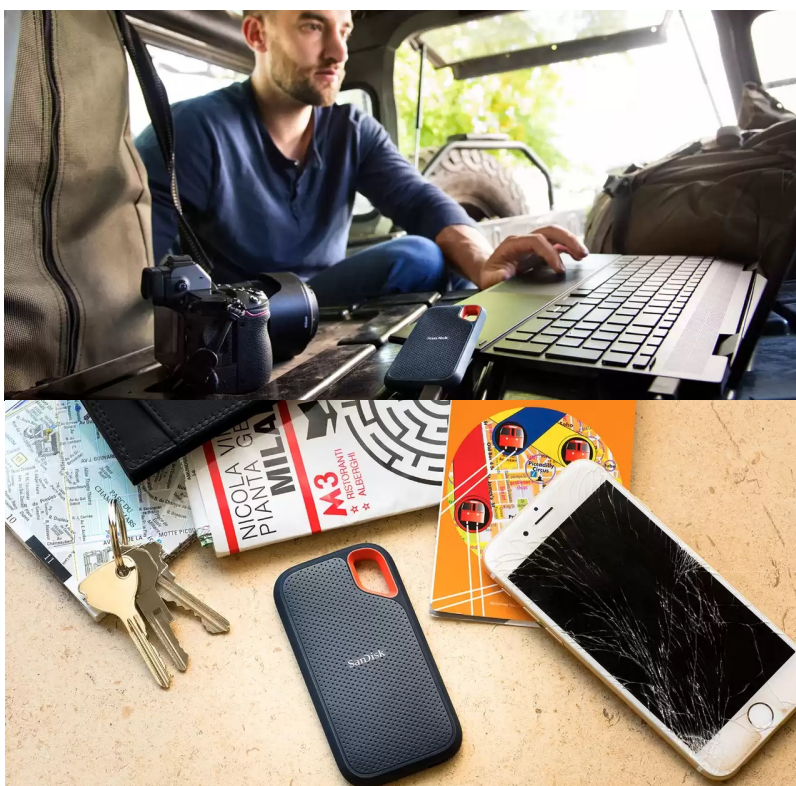

SANDISK EXTREME PORTABLE V2 2TB

Cena celkem:	12 745 Kč (bez DPH: 10 533 Kč)
Běžná cena:	14 019 Kč
Ušetříte:	1 274 Kč
Kód zboží:	SSDSAN1050
Part No.:	SDSSDE61-2T00-G25
Záruka:	36 měs.
Stav:	Nové zboží

Popis

SanDisk Extreme Portable V2 - pro život i data v pohybu

Externí SSD disk SanDisk Extreme Portable V2 je ideální volbou pro všechny, kteří preferují život v pohybu a svá data chtějí mít vždy po ruce. Vynikají dokonalým spojením odolnosti a vysoké přenosové rychlosti dat. **Úložiště s kapacitou 2 TB** představuje obří kapacitu pro vaše data, tvůrčí činnost a další projekty nebo multimediální obsah.

Tento rychlík **SanDisk Extreme Portable V2** se chlubí i precizně odvedenou **konstrukcí a silikonovým pouzdem**, což zajišťuje pevnost a odolnost proti pádu z výšky až 2 metry a krytí **IP55** poskytuje **ochranu vůči vodě a prachu**. O poškození při přenášení, fotografování a jiných aktivitách v terénu nemusíte mít strach z poškození. Na cestách můžete disk **SanDisk Extreme Portable V2** také připevnit k opasku nebo batohu pomocí poutka. Uložená data budou v bezpečí také díky heslu s **256bitovým AES šifrováním**.

SanDisk Extreme Portable V2 2 TB

Externí SSD disk s kapacitou **2 TB** a rychlostí čtení až **1050 MB/s** je ideálním vysokorychlostním úložištěm pro snímky, videa a zvukové soubory s vysokým rozlišením. Disk je odolný vůči nárazům, vibracím a díky krytí **IP55** také proti prachu či rozlité vody. Disk je možné zabezpečit **heslem s 256bitovým AES šifrováním**. Připojení je realizováno skrze rozhraní **USB-C 3.2 Gen2**.