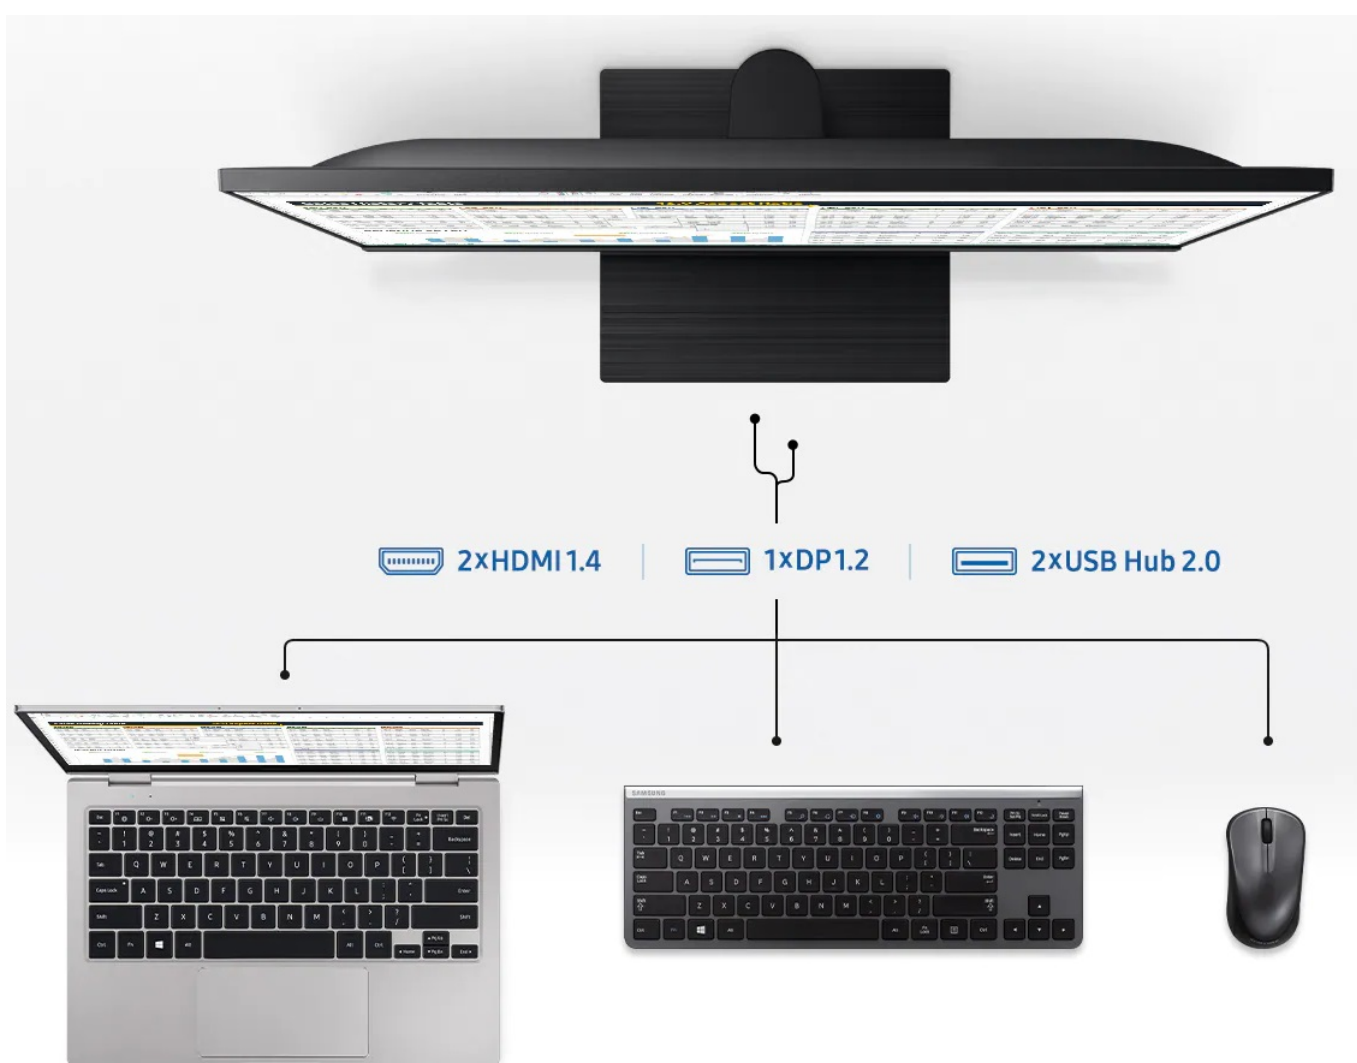

### Samsung T45F - produktivita spojena s péčí o oči

**Monitor Samsung T45F** podpoří vaši pracovní produktivitu. Je vybaven **IPS** panelem se širokými pozorovacími úhly, který podporuje živé zobrazení barev a komfortní sledování obsahu ze stran. Díky tomu je vhodný nejenom pro práci jednotlivce, ale také celého týmu.

**Displej s úhlopříčkou 23.8"** poskytuje komfortní plochu pro zobrazení aplikací, tabulek, dokumentů nebo internetových stránek. Dále je vložen do konstrukce s tenkými rámečky, takže se na obraz můžete plně soustředit nebo vytvořit sestavu se dvěma monitory bez rušivých přechodů mezi nimi. Samozřejmostí je přítomnost rozmanitých vstupů, které vám umožní připojit různá zařízení a flexibilně je využívat.

Ergonomická konstrukce umožní monitor **Samsung T45F** nastavit do požadované výšky a náklonu, abyste displej viděli

**Typ panelu:** IPS

**Úhlopříčka:** 23,8"

**Poměr stran:** 16:9

**Rozlišení:** 1920 x 1080 px

**Kontrastní poměr:** 1000:1

**Doba odezvy:** 5 ms

**Rozhraní:** 2x HDMI, 1x DisplayPort, 2x USB 2.0, 1x sluchátkový výstup

**Barva:** černá