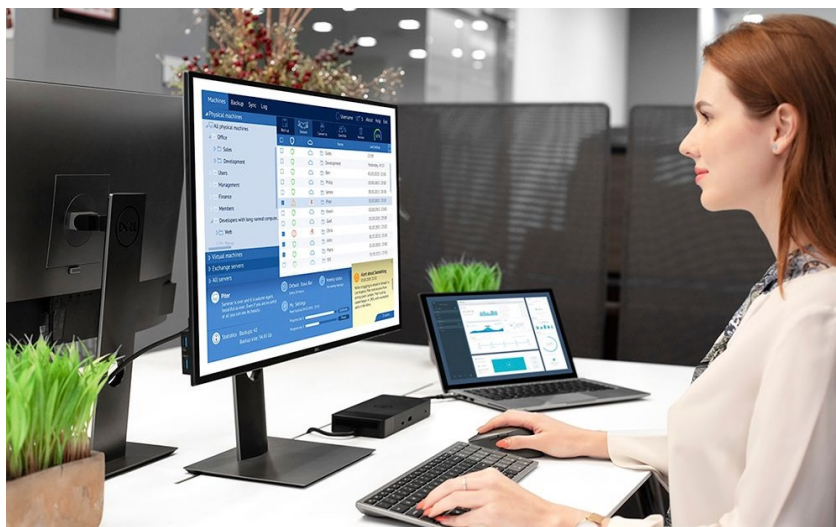

### Dell KM7120W - praktická sada klávesnice a myši pro vícero zařízení

**Dell KM7120W** představuje set bezdrátové klávesnice a myši pro komfortní práci na PC, ovládání počítačových aplikací, surfování po internetu, tvorbu tabulek nebo psaní dokumentů. **Bezdrátová konektivita** je realizována skrze technologii **Bluetooth 5.0** a rozhraní **2.4 GHz**, díky čemuž je zajištěno připojení dalších zařízení, kromě stolního **PC** také třeba s **notebookem** nebo hybridním **zařízením 2 v 1**. Mezi jednotlivými přístroji můžete pohodlně přepínat a pracovat ještě flexibilněji.

**Klávesnice Dell** spolupracuje s celou řadou operačních systémů, jako **Windows** i **Android**, disponuje klávesovými zkratkami a samozřejmě **numerickou částí** pro snadné zadávání číselných hodnot. Pro pohodlné psaní lze klávesnici naklonit do potřebného úhlu. **Bezdrátová myš Dell** je vybavena optickým snímačem s **rozdělením 1600 DPI**, díky čemuž je zajištěno snadné a plynulé ovládání na širokém spektru povrchů. **Podpora softwaru Dell** vám umožní efektivně spravovat nastavení klávesnice a myši.

S bezdrátovou klávesnicí a myší můžete jednoduše zvýšit váš každodenní výkon. Optická myš s rozlišením **1600 DPI** nabízí snadné ovládání prakticky na každém povrchu. Kompaktní klávesnice podporuje několik operačních systémů a nejoblíbenější **klávesové zkratky** pro systémy Windows a Android. Díky možnosti výběru bezdrátového připojení můžete pomocí technologií **2,4 GHz a Bluetooth 5.0** snadno přepínat mezi ovládním stolního počítače, notebooku a 2 v 1 zařízení.