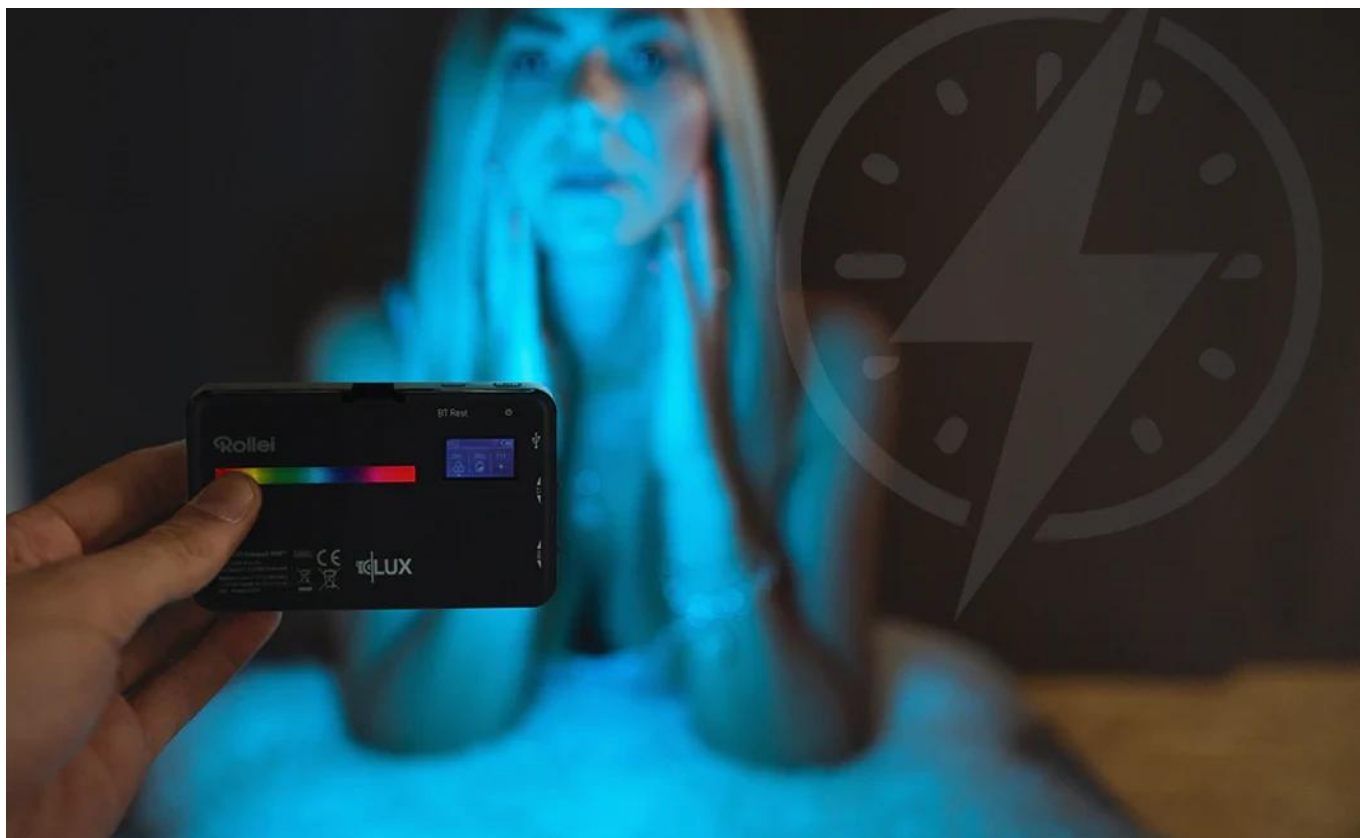

Baterie s vysokou kapacitou: Výdrž přibližně 80 minut při 100 %

Vysokokapacitní baterie LUX Compact RGB zajišťuje, že můžete pracovat přibližně 80 minut při plném jasu. To vám dává dostatek času pro vaše snímky, aniž byste si museli neustále dělat starosti s nabíjením.