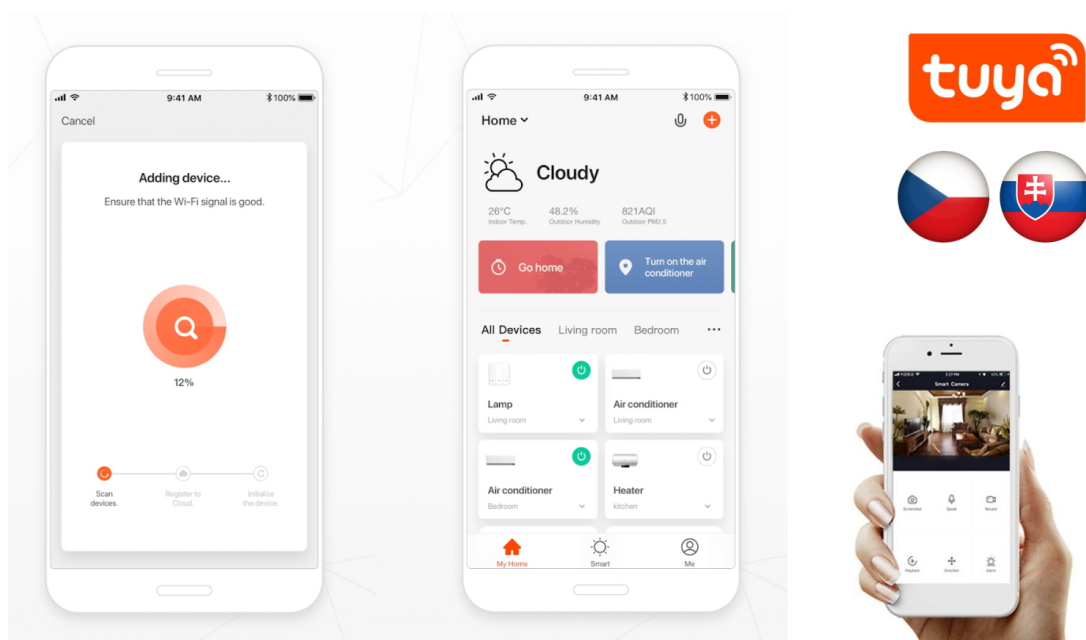

IMMAX NEO CANTO 12 W 2 ks + dálkový ovladač

LED stropní svítidlo pro chytrou domácnost v minimalistickém designu. Svítidlo lze propojit s chytrou bránou **IMMAX NEO** a ovládat tak celou síť domácích světelných zdrojů skrze dálkový ovladač či aplikaci v mobilním telefonu. Balení obsahuje **dvě svítidla** a dálkový ovladač **Zigbee 3.0**.