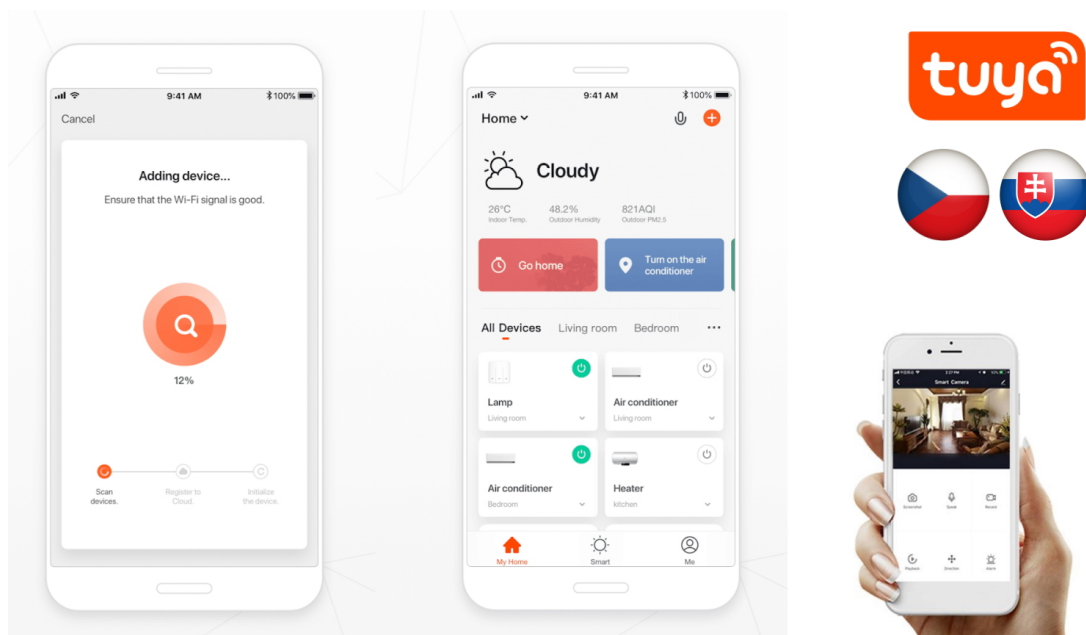

### IMMAX NEO PLANO 35 W

Inteligentní přisazené světlo vyniká jednoduchým designem a je přímo stvořené pro dlouhé chodby. Svítidlo lze propojit s chytrou bránou **IMMAX NEO** a ovládat tak celou síť domácích světelných zdrojů skrze dálkový ovladač či aplikaci v mobilním telefonu. Komunikuje na bezdrátovém protokolu **Zigbee 3.0**, je plně kompatibilní se systémem Philips HUE a **podporuje hlasové asistenty** Amazon Alexa, Google Assistant a Apple Siri.